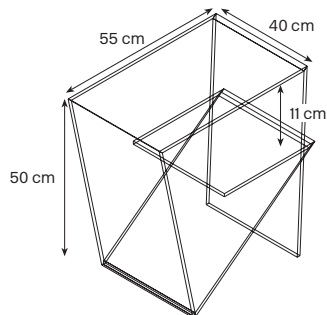

	I	dimensioni	spessore	volume	carico ammesso	peso
	E	dimension	thickness	volume	admitted load	weight
	D	abmessungen	stärke	volumen	tragfähigkeit	gewicht
	F	dimension	épaisseur	volume	charge admise	poids
		cm	mm	m3	kg	kg

55 x 50 x h 50

15

0,28

35

45

Zen

design Gonzo - Vicari 1995

- Mobile multiuso o porta TV.
- Glass stand for TV or various uses.
- Glas-Kommode oder TV Ständer.
- Meuble à multiples emplois ou porte TV.