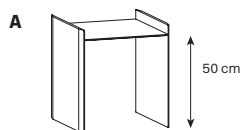

cm	mm	m3	kg	kg
----	----	----	----	----

## Quiller tavolino

design Uto Balmoral 2016

90 x 90 x h 32	15	0,461	50	69
100 x 100 x h 32	15	0,558	50	76
120 x 120 x h 32	15	0,782	50	91
130 x 70 x h 40	15	0,604	50	75
150 x 80 x h 40	15	0,778	50	87

- Tavolo basso in vetro extrachiaro con bisellatura da 5cm. Disponibile in forma quadrata o rettangolare.
- Low table in extra clear glass with 5cm bevelling. Available square or rectangular.
- Niedriger Tisch in extrahellem Glas mit 5cm Schrägkante. Quadratisch oder rechteckig erhältlich.
- Table bas en verre extra clair avec biseautage de 5cm. Disponible carré ou rectangulaire.

## Quiller side table

design Uto Balmoral 2016

<b>A</b> 50 x 50 x h 55	15	0,245	30	35
<b>B</b> 50 x 50 x h 55	15	0,245	30	44

**Vassoio** in legno bianco opaco / **Tray** in mat white wood / **Holztablett** matt weiß / **Plateau** en blanc opaque