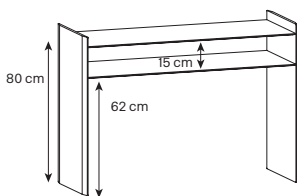

Quiller console

design Uto Balmoral 2016

120 x 45 x h 85	15	0,727	40	82

Vassoio in legno bianco opaco / **Tray** in mat white wood / **Holztablett** matt weiß / **Plateau** en blanc opaque

Vassoio in legno massello noce canaletto / **Tray** in solid walnut canaletto wood / **Holztablett** massiv Walnuss Canaletto / **Plateau** en noyer canaletto massif

- Console/scrivania in vetro extrachiaro con bisellatura da 5cm. Optional vassoio in legno bianco opaco o legno massello noce canaletto.
- Console/desk in extra clear glass with 5cm bevelling. Optional tray in mat white wood or solid walnut canaletto wood.
- Konsoltisch in extrahellem Glas mit 5cm Schrägkante. Optionales Holztablett matt weiß oder massiv Walnuss canaletto.
- Console/bureau en verre extra clair avec biseautage de 5cm. Optionnel plateau en bois blanc opaque ou en noyer canaletto massif.