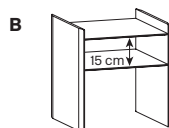

	I	dimensioni	spessore	volume	carico ammesso	peso
	E	dimension	thickness	volume	admitted load	weight
	D	abmessungen	stärke	volumen	tragfähigkeit	gewicht
	F	dimension	épaisseur	volume	charge admise	poids

## Quiller side table

design Uto Balmoral 2016

<b>A</b> 50 x 50 x h 55	15	0,245	30	35
<b>B</b> 50 x 50 x h 55	15	0,245	30	44

**Vassoio** in legno bianco opaco / **Tray** in mat white wood / **Holztablett** matt weiß / **Plateau** en blanc opaque

**Vassoio** in legno massello noce canaletto / **Tray** in solid walnut canaletto wood / **Holztablett** massiv Walnuss Canaletto / **Plateau** en noyer canaletto massif

<b>C</b> 36 x 36 x h 43	15	0,127	30	21
-------------------------	----	-------	----	----