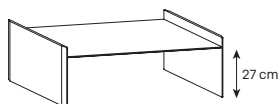

	I	dimensioni	spessore	volume	carico ammesso	peso
	E	dimension	thickness	volume	admitted load	weight
	D	abmessungen	stärke	volumen	tragfähigkeit	gewicht
	F	dimension	épaisseur	volume	charge admise	poids

cm	mm	m3	kg	kg
----	----	----	----	----

## Quiller tavolino

design Uto Balmoral 2016

90 x 90 x h 32	15	0,461	50	69
100 x 100 x h 32	15	0,558	50	76
120 x 120 x h 32	15	0,782	50	91
130 x 70 x h 40	15	0,604	50	75
150 x 80 x h 40	15	0,778	50	87

- Tavolo basso in vetro extrachiaro con bisellatura da 5cm. Disponibile in forma quadrata o rettangolare.
- Low table in extra clear glass with 5cm bevelling. Available square or rectangular.
- Niedriger Tisch in extrahellem Glas mit 5cm Schrägkante. Quadratisch oder rechteckig erhältlich.
- Table bas en verre extra clair avec biseautage de 5cm. Disponible carré ou rectangulaire.

## Quiller side table

design Uto Balmoral 2016

<b>A</b> 50 x 50 x h 55	15	0,245	30	35
<b>B</b> 50 x 50 x h 55	15	0,245	30	44

**Vassoio** in legno bianco opaco / **Tray** in mat white wood / **Holztablett** matt weiß / **Plateau** en blanc opaque