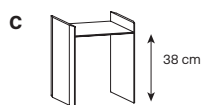

- Tavolino multiuso o comodino in vetro extrachiaro con bisellatura da 5cm. Disponibile con o senza ripiano. Optional vassoio in legno bianco opaco o legno massello noce canaletto.
- Multipurpose small table or bed side table in extra clear glass with 5cm bevelling. Available with or without shelf. Optional tray in mat white wood or solid walnut canaletto wood.
- Kleiner Mehrzwecktisch oder Nachttisch aus extrahellem Glas mit 5cm Schrägkante. Mit oder ohne Fach erhältlich.
- Petite table ou table de nuit en verre extra clair avec biseautage de 5cm. Disponible avec ou sans tablette. Optionnel plateau en bois blanc opaque ou noyer canaletto massif.

Quiller console

design Uto Balmoral 2016

120 x 45 x h 85	15	0,727	40	82