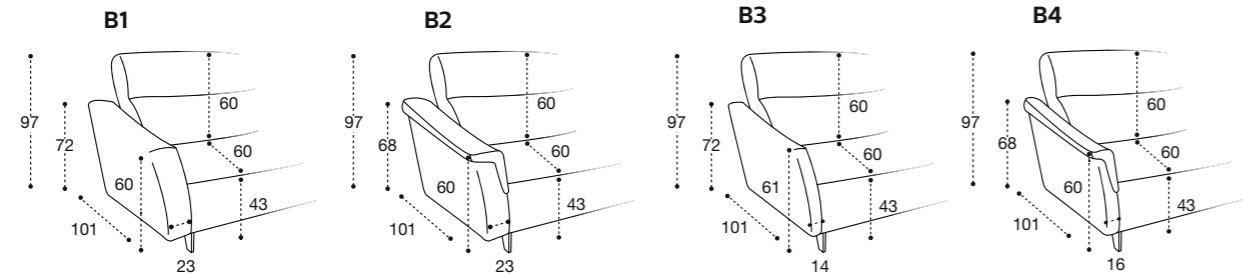

CUSCINO SPALLIERA
IN POLIURETANO ESPANSO
DENSITÀ 23 KG/M³
RIVESTITA IN CLIMASOFT
BACK CUSHION:
POLYURETHANE FOAM
DENSITY 23 KG/M³
COVERED WITH CLIMASOFT

CUSCINO SEDUTA
IN POLIURETANO ESPANSO
DENSITÀ 35 KG/M³
RIVESTITA IN CLIMASOFT
SITTING CUSHION:
POLYURETHANE FOAM
DENSITY 35 KG/M³
COVERED WITH CLIMASOFT

PELLE / LEATHER

NON SFODERABILE
NOT REMOVABLE COVERING

TESSUTO / FABRIC

COMPLETAMENTE SFODERABILE
FULLY REMOVABLE COVERING

RELAX OPTIONAL

MECCANISMO RELAX ELETTRICO EVO CON
POGGIATESTA RECLINABILE INTEGRATO
EVO RECLINING MECHANISM WITH INTEGRATED
RECLINABLE HEADREST

COMANDO MECCANISMI ELETTRICI
COMANDO MECCANISMI ELETTRICI

STANDARD
PULSANTIERA TOUCH SUL
FIANCO DELLA SEDUTA
TOUCH CONTROL ON THE
SIDE OF THE SEAT

OPTIONAL
TELECOMANDO
WIRELESS
(FINO A 2 MECCANISMI)
REMOTE CONTROLLER
WIRELESS
(UP TO 2 MECHANISMS)

OPTIONAL
CONTROLLO
TRAMITE APP
(PER SINGOLO MECCANISMO)
REMOTE CONTROL
THROUGH APP
(FOR SINGLE MECHANISM)

BATTERIA RICARICABILE
SLIDE OPTIONAL
(alimenta fino a 2 meccanismi)
RECHARGEABLE
BATTERY OPTIONAL
(supplies up to 2 mechanisms)

PIEDE STANDARD
STANDARD FOOT

TITANIO LUCIDO
H 10 cm

FINITURE OPTIONAL
OPTIONAL FINISHINGS

INOX LUCIDO

INOX SATINATO

CHAMPAGNE
SATINATO

RAL
LUCIDO/OPACO

FINITURE E/O PIEDI OPTIONAL NECESSITANO DI ULTERIORI DUE SETTIMANE DI PRODUZIONE
OPTIONAL FEET AND FINISHINGS NEED TWO WEEKS PRODUCTION MORE THAN STANDARDS

BRACCIOLI A SCELTA INCLUSI NEL PREZZO
ARM INCLUDED IN THE PRICE

SCocca DIVANO
SOFA