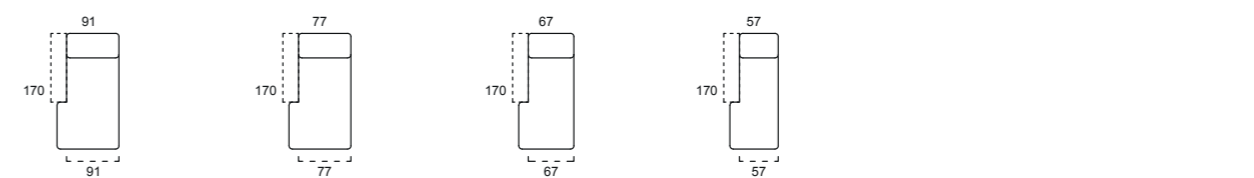

BRACCIOLI A SCELTA INCLUSI NEL PREZZO
ARM INCLUDED IN THE PRICE

SCocca DIVANO
SOFA

SCocca TERMINALE SX/DX
LHF/RHF SOFA

SCocca CENTRALE
CENTRAL ELEMENT

SCocca CHAISE LONGUE SX/DX
LHF/RHF CHAISE LONGUE

ELEMENTI SPECIALI SX/DX
LHF/RHF SPECIAL MODULES

POUF
FOOTSTOOL

IL POGGIATESTA RECLINABILE INTEGRATO È DI SERIE IN TUTTI GLI ELEMENTI SIA FISSI CHE RELAX
THE INTEGRATED RECLINABLE HEADREST IS STANDARD BOTH FOR FIXED AND RECLINING VERSION

PER OTTENERE LA MISURA TOTALE, AGGIUNGERE LA LARGHEZZA DEL BRACCIO SCELTO
PLEASE ADD THE ARM SIZE TO HAVE THE SOFA TOTAL SIZE