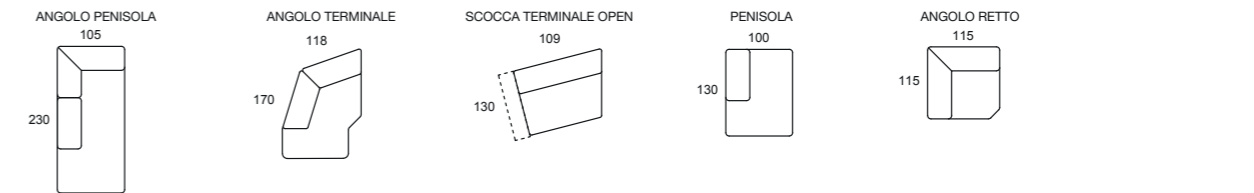

BRACCIOLI A SCELTA INCLUSI NEL PREZZO
ARM INCLUDED IN THE PRICE

SCocca DIVANO
SOFA

SCocca TERMINALE SX/DX
LHF/RHF SOFA

SCocca CENTRALE
CENTRAL ELEMENT

SCocca CHAISE LONGUE SX/DX
LHF/RHF CHAISE LONGUE

ELEMENTI SPECIALI SX/DX
LHF/RHF SPECIAL MODULES

POUF
FOOTSTOOL

IL POGGIATESTA RECLINABILE INTEGRATO È DI SERIE IN TUTTI GLI ELEMENTI SIA FISSI CHE RELAX
THE INTEGRATED RECLINABLE HEADREST IS STANDARD BOTH FOR FIXED AND RECLINING VERSION

PER OTTENERE LA MISURA TOTALE, AGGIUNGERE LA LARGHEZZA DEL BRACCIO SCELTO
PLEASE ADD THE ARM SIZE TO HAVE THE SOFA TOTAL SIZE