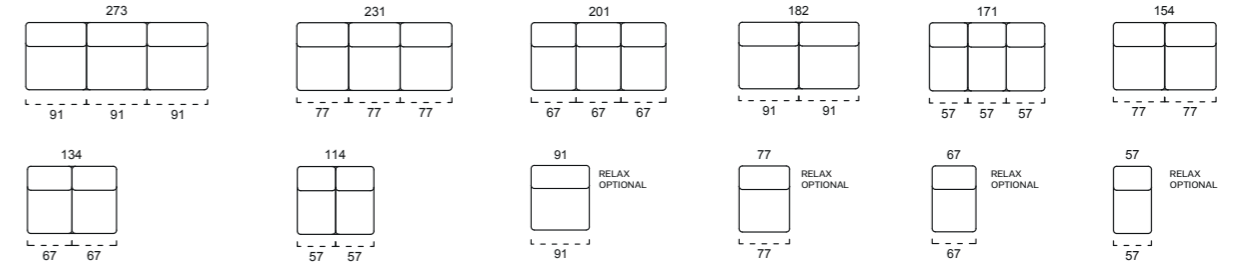

SCocca CENTRALE
CENTRAL ELEMENT