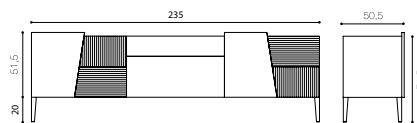

Piedini di serie / Standard feet H 20

815 CR106Z

Madia 4 ante battenti e 2 cassetti
Sideboard 4 hinged doors and 2 drawers

L 235 H 56,5 P 50,5
0,72 m³ - 85 kg