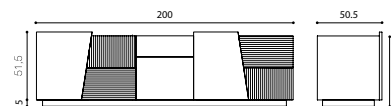

815 CR105Z

Madia 5 ante battenti e 1 cassetto
Sideboard 5 hinged doors and 1 drawer

L 200 H 56,5 P 50,5
0,62 m³ - 72 kg