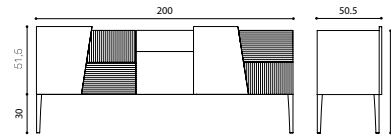

### 815 CR105H30

Madia 5 ante battenti e 1 cassetto  
*Sideboard 5 hinged doors and 1 drawer*

L 200 H 81,5 P 50,5  
*0,60 m<sup>3</sup> - 70 kg*

**Piedini di serie / Standard feet** H 30