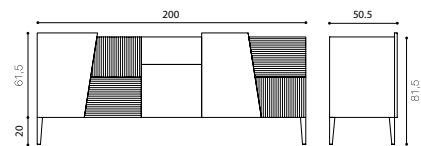

## OPTIONAL

Pomello aggiuntivo  
*Pomello aggiuntivo*

Madia 5 ante battenti  
*Sideboard 5 hinged doors*

L 185 H 81,5 P 50,5  
0,65 m<sup>3</sup> - 70 kg

**Piedini di serie / Standard feet** H 20

Madia 5 ante battenti e cassetto  
*Sideboard 5 hinged doors and 1 drawer*

L 200 H 81,5 P 50,5  
0,70 m<sup>3</sup> - 75 kg

**Piedini di serie / Standard feet** H 20

Madia 5 ante battenti e 1 cassetto  
*Sideboard 5 hinged doors and 1 drawer*

L 220 H 81,5 P 50,5  
0,77 m<sup>3</sup> - 83 kg