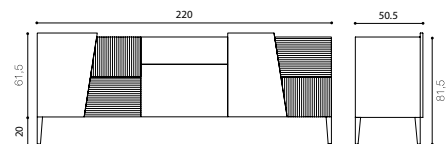

## OPTIONAL

Pomello aggiuntivo  
*Pomello aggiuntivo*

Madia 5 ante battenti  
*Sideboard 5 hinged doors*

L 185 H 81,5 P 50,5  
0,65 m<sup>3</sup> - 70 kg

**Piedini di serie / Standard feet** H 20

Madia 5 ante battenti e cassetto  
*Sideboard 5 hinged doors and 1 drawer*

L 200 H 81,5 P 50,5  
0,70 m<sup>3</sup> - 75 kg

**Piedini di serie / Standard feet** H 20

Madia 5 ante battenti e 1 cassetto  
*Sideboard 5 hinged doors and 1 drawer*

L 220 H 81,5 P 50,5  
0,77 m<sup>3</sup> - 83 kg