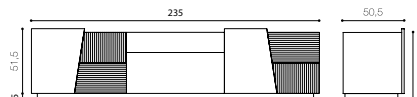

Zoccolo / Base H 5