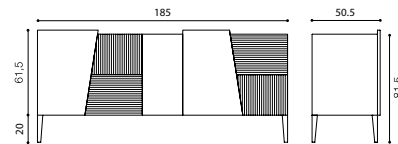

Madia 5 ante battenti
Sideboard 5 hinged doors

L 185 H 81,5 P 50,5
0,65 m³ - 70 kg

Piedini di serie / Standard feet H 20

Madia 5 ante battenti e cassetto
Sideboard 5 hinged doors and 1 drawer

L 200 H 81,5 P 50,5
0,70 m³ - 75 kg