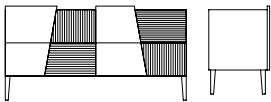

815 CM100H20

Comò 4 cassetti
Dresser with 4 drawers

L 150 H 76,5 P 50,5
0,25 m³ - 80 kg

Piedini di serie / Standard feet H 20