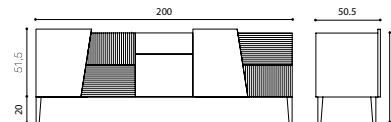

Madia Porta TV L 200

TV Unit Sideboard L 200

Frontali / Fronts Gesso
Scocca / Structure Ardesia
Piedini / Feet Iron Gray

OPTIONAL

815 PM001

Pomello aggiuntivo
Pomello aggiuntivo

815 CR105H30

Madia 5 ante battenti e 1 cassetto
Sideboard 5 hinged doors and 1 drawer

L 200 H 81,5 P 50,5
0,60 m³ - 70 kg

Piedini di serie / Standard feet H 30

815 CR105H20

Madia 5 ante battenti e 1 cassetto
Sideboard 5 hinged doors and 1 drawer

L 200 H 71,5 P 50,5
0,60 m³ - 70 kg

Piedini di serie / Standard feet H 20

815 CR105Z

Madia 5 ante battenti e 1 cassetto
Sideboard 5 hinged doors and 1 drawer

L 200 H 56,5 P 50,5
0,62 m³ - 72 kg

Zoccolo / Base H 5