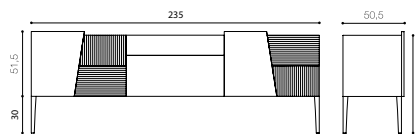

### 815 CR106H30

Madia 4 ante battenti e 2 cassetti  
*Sideboard 4 hinged doors and 2 drawers*

L 235 H 81,5 P 50,5  
*0,70 m<sup>3</sup> - 83 kg*

**Piedini di serie / Standard feet** H 30