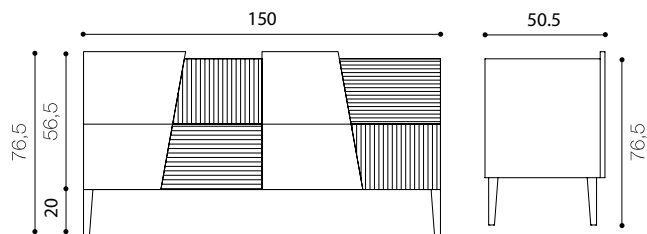

## 815 CM100H20

Comò 4 cassetti  
Dresser with 4 drawers

L 150 H 76,5 P 50,5  
0,25 m<sup>3</sup> - 80 kg

Piedini di serie / Standard feet H 20