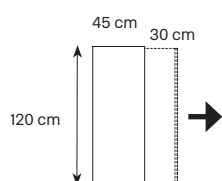

	I E D F	dimensioni dimension abmessungen dimension	spessore thickness stärke épaisseur	volume volume volumen volume	carico ammesso admitted load tragfähigkeit charge admise	peso weight gewicht poids
		cm	mm	m3	kg	kg

## Gotham consolle

design Leonardi\_Marinelli 2015

120 x 45 x h 80	12	0,65	50	74
-----------------	----	------	----	----

Optional: Caricabatteria wireless. / Optional: wireless battery charger.  
Optional: wireless charger. / Option: chargeur wireless.

## Gotham side table

design Leonardi\_Marinelli 2015

50 x 50 x h 55	12	0,23	50	58
----------------	----	------	----	----

Optional: Caricabatteria wireless. / Optional: wireless battery charger.  
Optional: wireless charger. / Option: chargeur wireless.