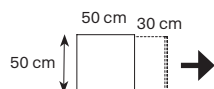

	I E D F	dimensioni dimension abmessungen dimension	spessore thickness stärke épaisseur	volume volume volumen volume	carico ammesso admitted load tragfähigkeit charge admise	peso weight gewicht poids
		cm	mm	m3	kg	kg

## Gotham consolle

design Leonardi\_Marinelli 2015

120 x 45 x h 80	12	0,65	50	74
-----------------	----	------	----	----

Optional: Caricabatteria wireless. / Optional: wireless battery charger.  
Optional: wireless charger. / Option: chargeur wireless.

## Gotham side table

design Leonardi\_Marinelli 2015

50 x 50 x h 55	12	0,23	50	58
----------------	----	------	----	----

Optional: Caricabatteria wireless. / Optional: wireless battery charger.  
Optional: wireless charger. / Option: chargeur wireless.