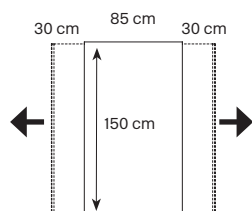

Optional: Caricabatteria wireless. / Optional: wireless battery charger.
Optional: wireless charger. / Option: chargeur wireless.

- Tavolo basso rettangolare in vetro fume' con 2 cassetti neri in legno con chiusura soft e frontale a specchio fumé.
  Optional: Caricabatteria wireless.
- Low rectangular table in smoked glass with 2 black wooden drawers with soft closure and frontal smoked mirror.
  Optional: wireless battery charger.
- Niedriger rechteckiger Tisch aus Rauchglas mit 2 schwarzen Holzladen mit Soft Sperrung und frontalem Rauchglas Spiegel.
  Optional: wireless charger.
- Table bas rectangulaire en verre fumé avec 2 tiroirs en bois noir avec fermeture soft et frontal en miroir fumé.
  Option: chargeur wireless.

Gotham

design Leonardi_Marinelli 2015