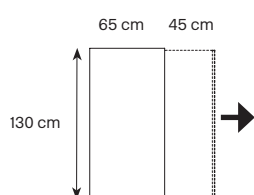

	I	dimensioni	spessore	volume	carico ammesso	peso
	E	dimension	thickness	volume	admitted load	weight
	D	abmessungen	stärke	volumen	tragfähigkeit	gewicht
	F	dimension	épaisseur	volume	charge admise	poids
		cm	mm	m3	kg	kg

Gotham

design Leonardi_Marinelli 2015

130 x 65 x h 33 | 12 | 0,48 | 50 | 93

Optional: Caricabatteria wireless. / Optional: wireless battery charger.
Optional: wireless charger. / Option: chargeur wireless.