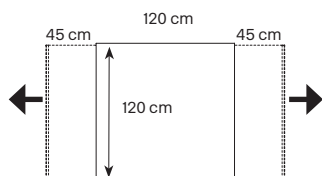

Optional: Caricabatteria wireless. / Optional: wireless battery charger.
Optional: wireless charger. / Option: chargeur wireless.

- Tavolo basso quadrato in vetro fume' con 2 cassetti neri in legno con chiusura soft e frontale a specchio fumé.
  Optional: Caricabatteria wireless.
- Low square table in smoked glass with 2 black wooden drawers with soft closure and frontal smoked mirror.
  Optional: wireless battery charger.
- Niedriger quadratischer Tisch aus Rauchglas mit 2 schwarzen Holzladen mit Soft Sperrung und frontalem Rauchglas Spiegel.
  Optional: wireless charger.
- Table bas carré en verre fumé avec 2 tiroirs en bois noir avec fermeture soft et frontal en miroir fumé.
  Option: chargeur wireless.