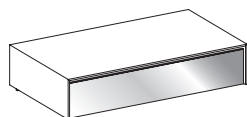

150 x 85 x h 33 | 12 | 0,63 | 50 | 126