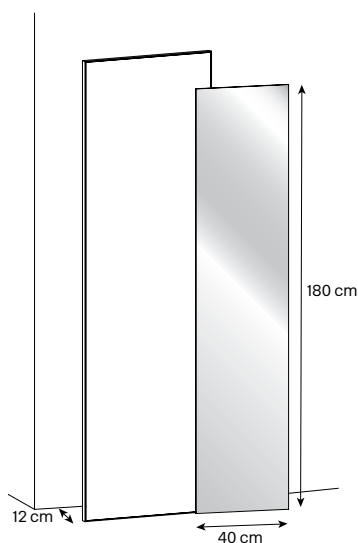

	I E D F	dimensioni dimension abmessungen dimension	spessore thickness stärke épaisseur	volume volume volumen volume	carico ammesso admitted load tragfähigkeit charge admise	peso weight gewicht poids	
		cm	mm	m3	kg	kg	
		90 x h 195 x 12	4 / 5	0,41		70	
		Welcome design Uto Balmoral 2017					