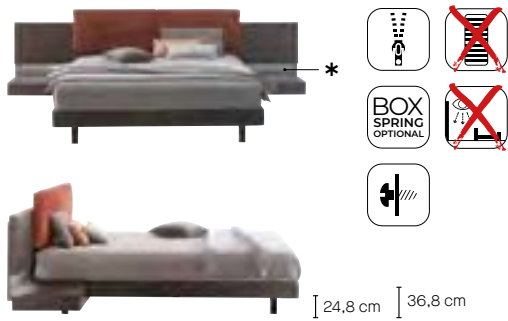

SHIRO A TERRA

Letto con ring comodini integrati, predisposto per la sola rete in appoggio max H 4 cm

Riduzione in larghezza non disponibile

Modifica longoni in profondità max per rete P 215 cm

Piedi di serie in finitura antracite (4 pz)

Finitura bianco gesso / madreperla

Finitura opaco colore / ring