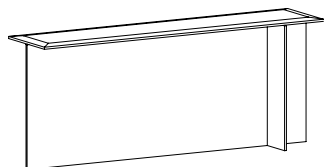

	I	dimensioni	spessore	volume	carico ammesso	peso	prezzo
	E	dimension	thickness	volume	admitted load	weight	price
	D	abmessungen	stärke	volumen	tragfähigkeit	gewicht	preis
	F	dimension	épaisseur	volume	charge admise	poids	prix
		cm	mm	m3	kg	kg	euro

Sestante_Stone

design Emilio Nanni 2020

120 x 40 x h 73	12 / 20	0,55	40	80
150 x 40 x h 73	12 / 20	0,68	40	96
180 x 40 x h 73	12 / 20	0,81	40	112
130 x 70 x h 37	12	0,56	30	90
100 x 100 x h 37	12 / 20	0,61	30	96
150 x 100 x h 37	12 / 20	0,89	30	136
150 x 150 x h 37	12 / 20	1,29	30	185
150 x 40 x h 43	12 / 20	0,45	30	72