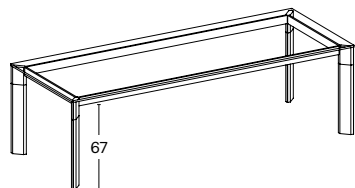

	I	dimensioni	spessore	volume	carico ammesso	peso	prezzo
	E	dimension	thickness	volume	admitted load	weight	price
	D	abmessungen	stärke	volumen	tragfähigkeit	gewicht	preis
	F	dimension	épaisseur	volume	charge admise	poids	prix
		cm	mm	m3	kg	kg	euro

Perseo

design Paolo Grasselli 2015

200 x 100 x h 76

15 / 38

0,57

150

144

220 x 100 x h 76

15 / 38

0,63

150

156

240 x 100 x h 76

15 / 38

0,69

150

0,56

150

142

160 x 160 x h 76

15 / 38

0,73

150

177