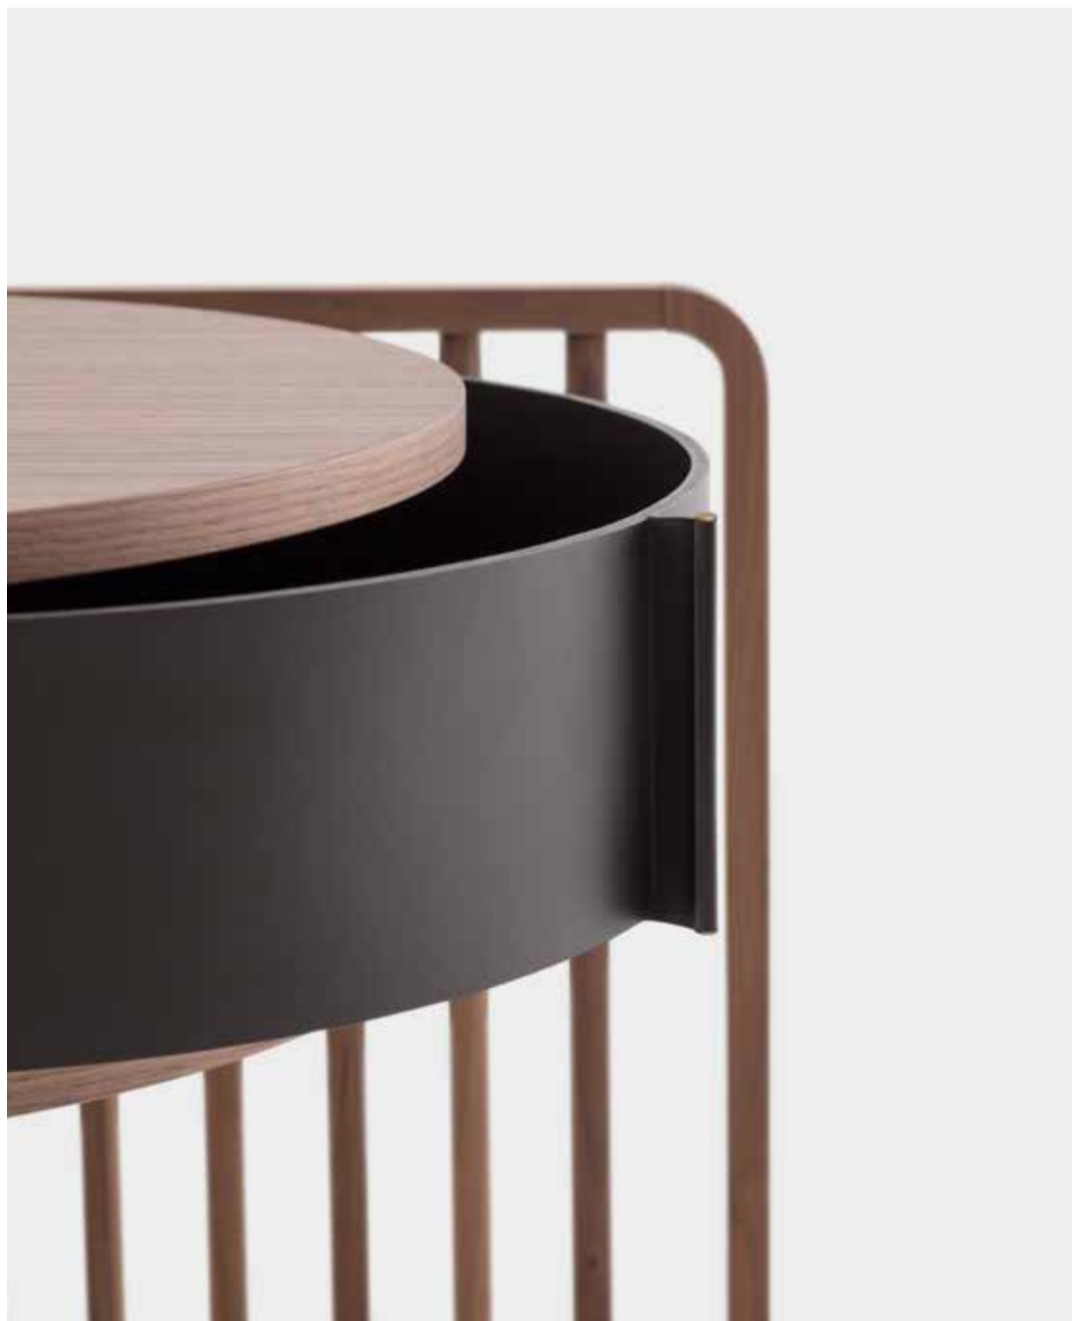

Palù

Design
Raffaella Mangiarotti

Finiture EN **Finishes**

Struttura, EN Structure

Laccato Opaco o Lucido,
EN Matt or High Gloss,
lacquered

Essenza, EN Wood:
Canaletto, Borgogna,
Rovere Naturale

Frontali, EN Fronts

Cuoio Rigenerato,
EN Bonded Leather:
Nero, Moro, Hermes

Piano inferiore, EN Lower shelf

Paglia di Vienna,
EN Woven Cane