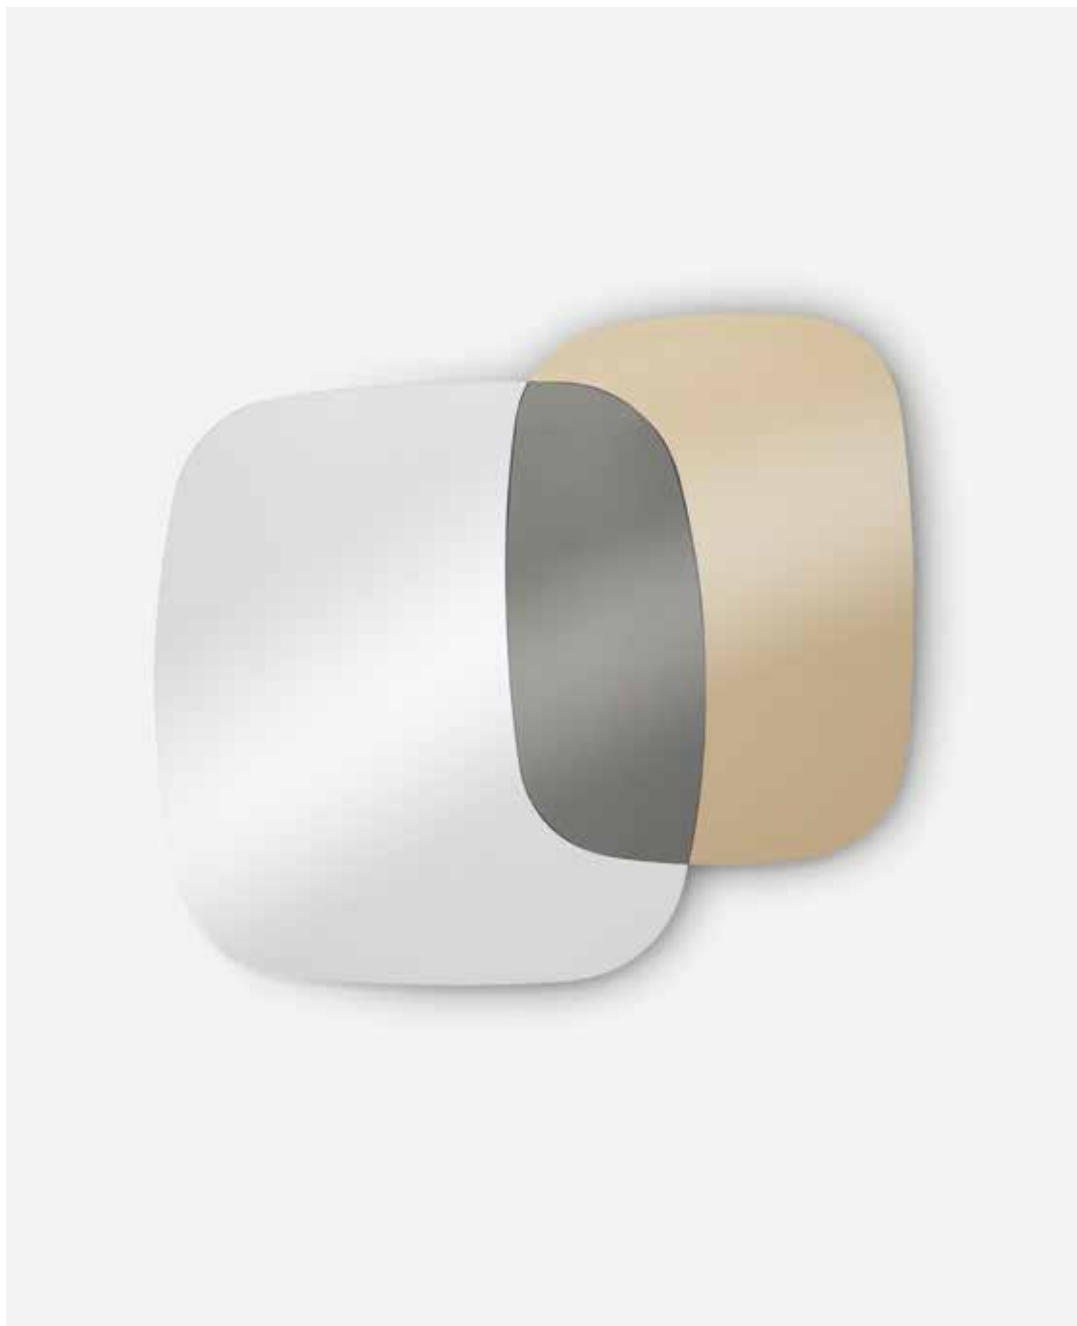

Oltre

Design
Emilio Nanni

Specchio a muro
EN Wall mounted mirror

Dimensioni EN **Dimensions**

H 91 L 104 P 5.5 cm
H 130 L 148 P 5.5 cm

H 35.83" W 40.94" D 2.17"
H 51.18" W 58.27" D 2.17"

Finiture EN **Finishes**

Specchio composto da tre intersezioni di specchi nelle varianti colore Argento, Bronzo, Piombo,
EN Mirror manufactured using the intersections of three mirrors in the Argento, Bronzo and Piombo finish