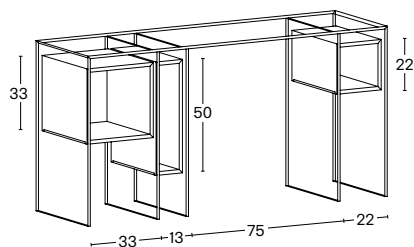

	I E D F	dimensioni dimension abmessungen dimension	spessore thickness stärke épaisseur	volume volume volumen volume	carico ammesso admitted load tragfähigkeit charge admise	peso weight gewicht poids	prezzo price preis prix
		cm	mm	m3	kg	kg	euro

Marcell Console

150 x 45 x h 75

12

0,792

60+10*

73

design Massimo Castagna 2021

* per ogni contenitore / for each storage unit / für jeden Behälter / pour chaque récipient

Marcell Desk

150 x 60 x h 75

12

1,01

60+10*

94

design Massimo Castagna 2021

* per ogni contenitore / for each storage unit / für jeden Behälter / pour chaque récipient