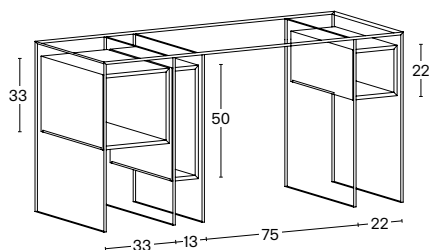

	I E D F	dimensioni dimension abmessungen dimension	spessore thickness stärke épaisseur	volume volume volumen volume	carico ammesso admitted load tragfähigkeit charge admise	peso weight gewicht poids	prezzo price preis prix
		cm	mm	m3	kg	kg	euro

Marcell Desk

150 x 60 x h 75

12

1,01

60+10*

94

design Massimo Castagna 2021

* per ogni contenitore / for each storage unit / für jeden Behälter / pour chaque récipient