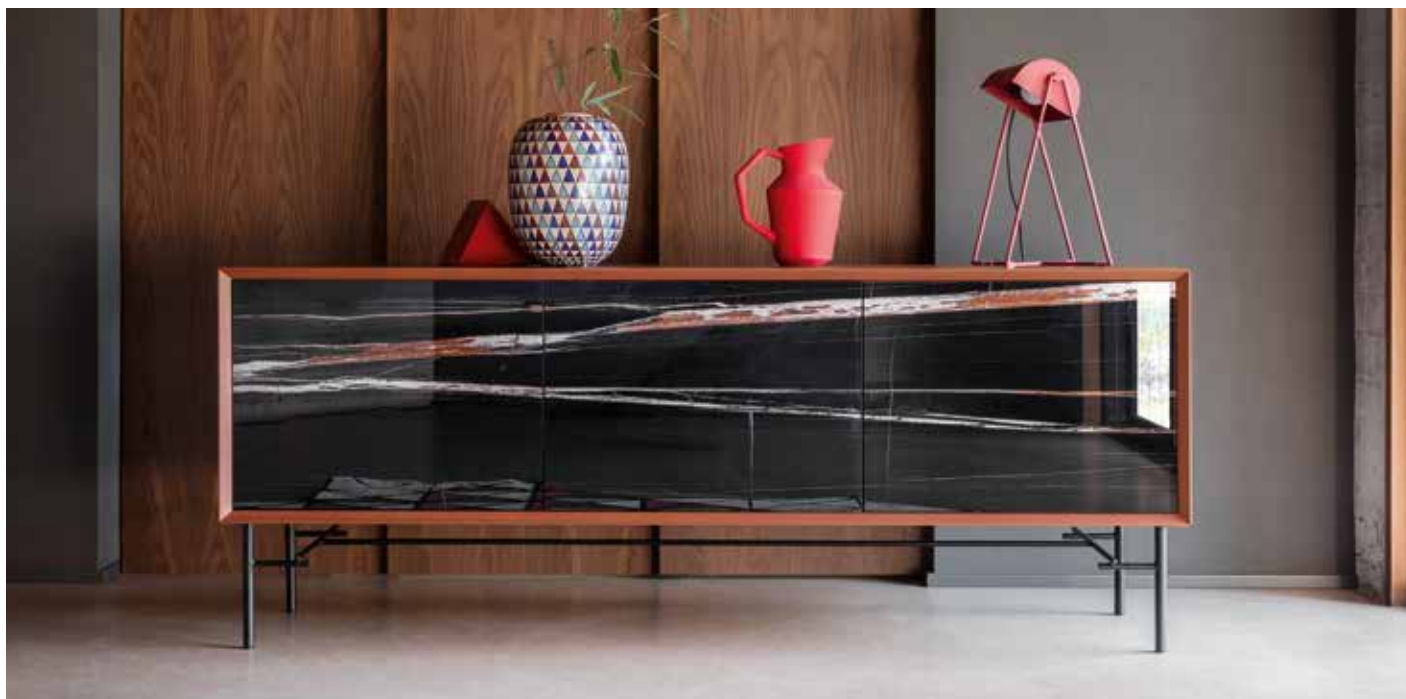

Madia "45"*

"45" Sideboard*

820 CR390

Base con 2 ante battenti e 3 cassetti.

Sideboard with 2 hinged doors and 3 drawers.

L 200 H 75 P 50
0,90 m³ - 85 kg

820 CR391

Base con 3 ante battenti.

Sideboard with 3 hinged doors.

L 190 H 75 P 50
0,85 m³ - 74 kg

Piedini di serie / Standard feet H 25

*No fuori misura
*Only standard dimension available

Piedini di serie / Standard feet H 25

Madia "45"* - My Glass

"45" Sideboard* - My Glass

820 CR390V

Base con 2 ante battenti e 3 cassetti, frontali My-Glass.

Sideboard with 2 hinged doors and 3 drawers, My-Glass fronts.

L 200 H 75 P 50

0,90 m³ - 85 kg

820 CR391V

Base con 3 ante battenti, frontali My-Glass.