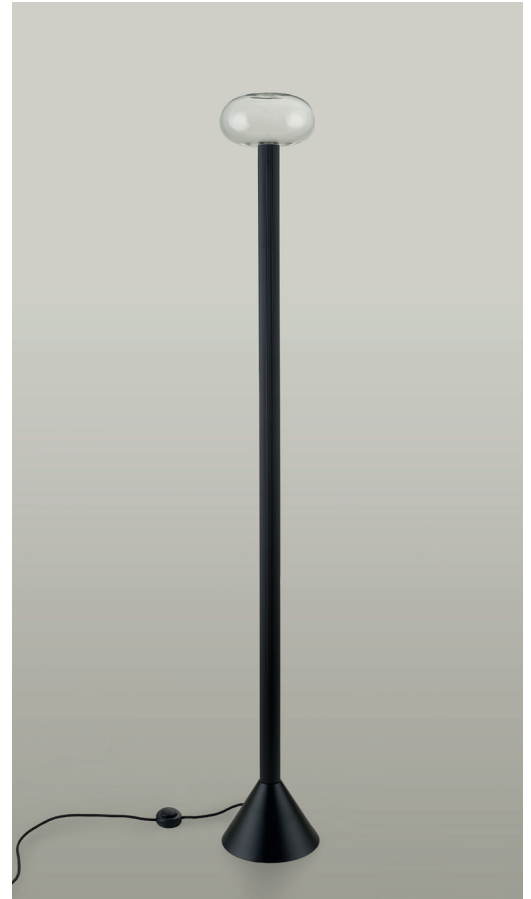

Lampada da terra
EN **On floor light**