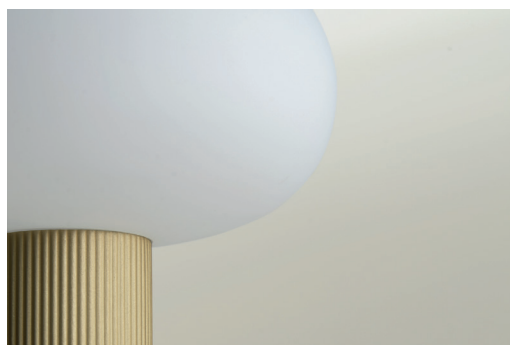

Finiture
EN **Finishes**

Calotta in vetro,
EN **Glasses**
Trasparente, Opalino

Struttura tubolare,
EN **Tubular structure**
Ottone

H 38 Ø 16 cm
H 14.96" Ø 6.30"

H 17 Ø 16 cm
H 6.69" Ø 6.30"

H 179 Ø 22 cm
H 70.47" Ø 8.66"

H 30 Ø 16 cm
H 34 Ø 22 cm
H 11.81" Ø 6.30"
H 13.39" Ø 8.66"

H 17 Ø 16 cm
H 25 Ø 22 cm
H 6.69" Ø 6.30"
H 9.84" Ø 8.66"

Dettaglio calotta
Trasparente e struttura
tubolare Ottone, EN Detail
of Transparent glass
globe and Brass tubular
structure

Dettaglio calotta Opalino
e struttura tubolare
Ottone, EN Detail of
Opaline glass globe and
Brass tubular structure