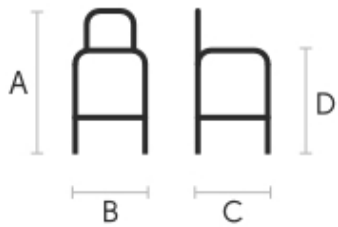

MIDJ
INITALY

Sgabello **Strike S H65 L**

design AtelierNanni, 2017

Sgabello Strike fisso con struttura in legno e schienale in metallo verniciato. Altezza 65 cm.

Colori e materiali

Struttura

Frassino tinto
8 Colori

Dimensioni

Dati volumetrici

Peso 8 Kg

Volume 0.30 mc

Colli 1

	cm	inch
A	98	38.6
B	48	18.9
C	51	20.1
D	66	26