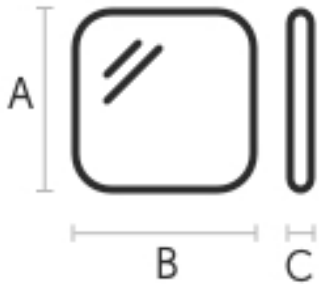

MIDJ
INITALY

Specchio **Spot S**

design Nicola Bonriposi, 2020

Specchio da parete Spot con bordo bisellato. Lo specchio può essere installato in posizione verticale o ruotato di 90°.

La collezione Spot comprende tre specchi dalle forme organiche disponibili in tre diverse dimensioni.

Colori e materiali

Dimensioni

Dati volumetrici

Peso 15 Kg
Volume 0.05 mc
Colli 1

	cm	inch
A	79	31.1
B	59	23.2
C	2.2	0.9