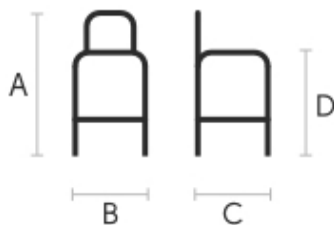

MIDJ
INITALY

Sgabello Raff SG BD

design Area 44, 2012

Sgabello Raff girevole e regolabile in altezza con struttura cromata.
Seduta disponibile in Baydur®.

Colori e materiali

Struttura

Cromato

Rivestimento

Baydur

3 Colori

Dimensioni

	cm	inch
A	103/112	40.6/44.1
B	60	23.6
C	56	22.1
D	67/76	26.4/29.9

Dati volumetrici

Peso 7.5 Kg

Volume 0.37 mc

Colli 1