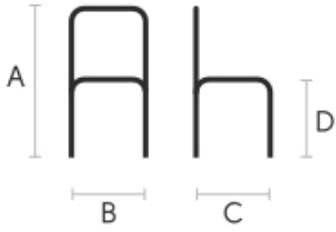

Metallo grigio chiaro

Oro rosa

Nichel Nero

Bronzo dorato

Rivestimento

Restylon

7 Colori

Dimensioni

	cm	inch
A	84	33.1
B	48	18.9
C	55	21.7
D	46	18.1

Dati volumetrici

Peso 7 Kg

Volume 0.24 mc

Colli 1

Impilabilità 4 pezzi

Certificazioni

CATAS