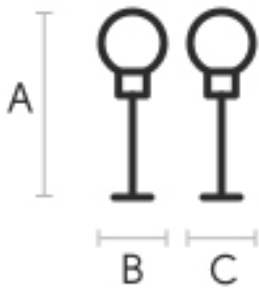

MIDJ

Ghost terra

design Studio F+B Design, 2020

Ghost è una lampada da terra a luce diffusa. La base è realizzata con aste in metallo verniciato nella variante unica di colore nero e oro. Diffusore in vetro nella finitura mista trasparente e satinata permette una migliore diffusione della luce nella stanza.

Sul cavo elettrico di alimentazione è presente l'interruttore on/off a pedale. Il cavo ha una lunghezza di 2 m ed è rivestito in seta nera.

Colori e materiali

Dimensioni

	cm	inch
A	150	59.1
B	45	17.7
C	39	15.4

Dati volumetrici

Peso 5.8 Kg
Volume 0.25 mc
Colli 1

Certificazioni

CE

Classe II