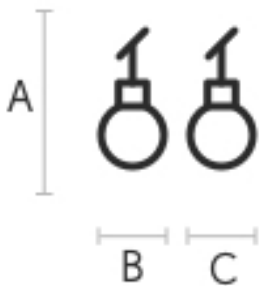

Il cavo elettrico di sospensione è rivestito in seta di colore nero con lunghezza pari a 2.5 m. Rosone a soffitto in metallo nero. Disponibile kit per realizzare composizioni di più lampade con rosone multiplo a sei uscite di colore nero e ganci per il decentramento dei paralumi.

#### Dimensioni

	cm	inch
A	26	10.2
B	22	8.7
C	22	8.7