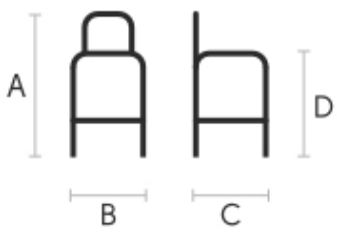

Colori e materiali

Struttura

Metallo bianco

Metallo corda

Metallo giallo
pastello

Metallo grafite

Metallo nero

Metallo azzurro

Metallo verde salvia

Rivestimento

Polipropilene

9 Colori

Dimensioni

	cm	inch
A	97	38.2
B	51	20.1
C	55	21.7
D	66	26
E	88	34,6