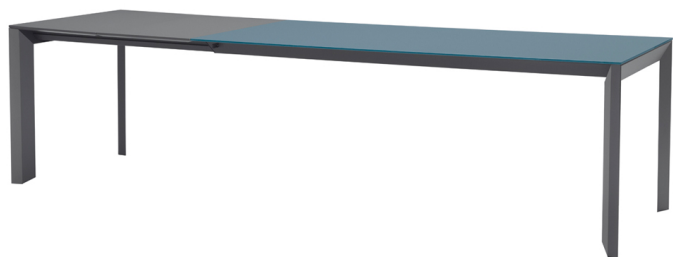

Tavolo allungabile **Apollo**

design Midj R&D, 2014

Tavolo Apollo allungabile con base a slitta in metallo verniciato. Top in melaminico, legno, vetro o cristalceramica.

Colori e materiali

Struttura

Metallo bianco

Metallo nero

Metallo corda

Metallo Marrone

Metallo grafite

Rivestimento

Melaminico
8 Colori

MDF laccato
5 Colori

Impiallacciato
rovere moro