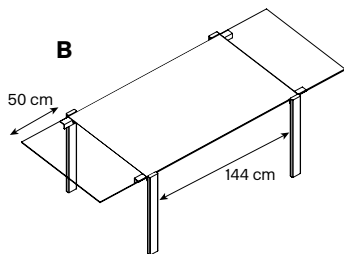

	I E D F	dimensioni dimension abmessungen dimension	spessore thickness stärke épaisseur	volume volume volumen volume	carico ammesso admitted load tragfähigkeit charge admise	peso weight gewicht poids	
		cm	mm	m3	kg	kg	

Livingstone ceramic

design Giulio Mancini 2017

	120/210 x 90 x h 74	10 + 5 / 10	0,45	*170 / **40	110	
	A					
	140/240 x 90 x h 74	10 + 5 / 10	0,47	*170 / **40	116	
	A1					
	160/260 x 90 x h 74	10 + 5 / 10	0,48	*170 / **40	119	
	B					
	180/280 x 90 x h 74	10 + 5 / 10	0,34	*170 / **40	105	
	C					
	100/170 x 70 x h 74	10 + 5 / 10	0,25	*170 / **40	129	
	D					