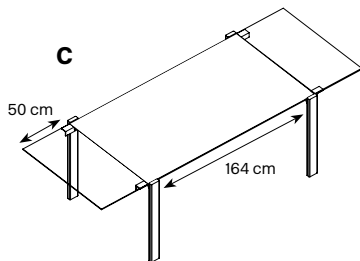

	I E D F	dimensioni dimension abmessungen dimension	spessore thickness stärke épaisseur	volume volume volumen volume	carico ammesso admitted load tragfähigkeit charge admise	peso weight gewicht poids	
		cm	mm	m3	kg	kg	

Livingstone ceramic

design Giulio Mancini 2017

	120/210 x 90 x h 74	10 + 5 / 10	0,45	*170 / **40	110	
	A					
	140/240 x 90 x h 74	10 + 5 / 10	0,47	*170 / **40	116	
	A1					
	160/260 x 90 x h 74	10 + 5 / 10	0,48	*170 / **40	119	
	B					
	180/280 x 90 x h 74	10 + 5 / 10	0,34	*170 / **40	105	
	C					
	100/170 x 70 x h 74	10 + 5 / 10	0,25	*170 / **40	129	
	D					