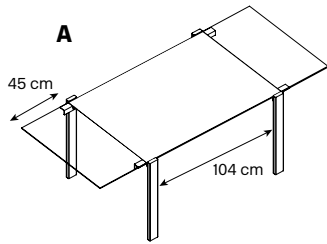

	I E D F	dimensioni dimension abmessungen dimension	spessore thickness stärke épaisseur	volume volume volumen volume	carico ammesso admitted load tragfähigkeit charge admise	peso weight gewicht poids	
		cm	mm	m3	kg	kg	

Livingstone ceramic

design Giulio Mancini 2017

	120/210 x 90 x h 74	10 + 5 / 10	0,45	*170 / **40	110	
	A					
	140/240 x 90 x h 74	10 + 5 / 10	0,47	*170 / **40	116	
	A1					
	160/260 x 90 x h 74	10 + 5 / 10	0,48	*170 / **40	119	
	B					
	180/280 x 90 x h 74	10 + 5 / 10	0,34	*170 / **40	105	
	C					
	100/170 x 70 x h 74	10 + 5 / 10	0,25	*170 / **40	129	
	D					