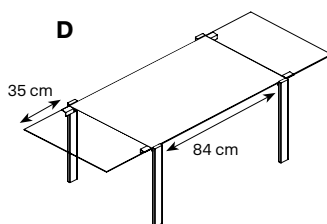

	I E D F	dimensioni dimension abmessungen dimension	spessore thickness stärke épaisseur	volume volume volumen volume	carico ammesso admitted load tragfähigkeit charge admise	peso weight gewicht poids	
		cm	mm	m3	kg	kg	

Livingstone ceramic

design Giulio Mancini 2017

	120/210 x 90 x h 74	10 + 5 / 10	0,45	*170 / **40	110	
	A					
	140/240 x 90 x h 74	10 + 5 / 10	0,47	*170 / **40	116	
	A1					
	160/260 x 90 x h 74	10 + 5 / 10	0,48	*170 / **40	119	
	B					
	180/280 x 90 x h 74	10 + 5 / 10	0,34	*170 / **40	105	
	C					
	100/170 x 70 x h 74	10 + 5 / 10	0,25	*170 / **40	129	
	D					