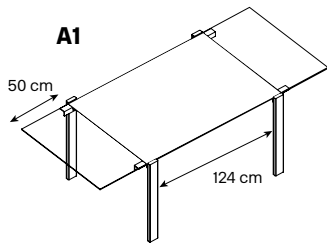

	I E D F	dimensioni dimension abmessungen dimension	spessore thickness stärke épaisseur	volume volume volumen volume	carico ammesso admitted load tragfähigkeit charge admise	peso weight gewicht poids	
		cm	mm	m3	kg	kg	

Livingstone ceramic

design Giulio Mancini 2017

	120/210 x 90 x h 74	10 + 5 / 10	0,45	*170 / **40	110	
	A					
	140/240 x 90 x h 74	10 + 5 / 10	0,47	*170 / **40	116	
	A1					
	160/260 x 90 x h 74	10 + 5 / 10	0,48	*170 / **40	119	
	B					
	180/280 x 90 x h 74	10 + 5 / 10	0,34	*170 / **40	105	
	C					
	100/170 x 70 x h 74	10 + 5 / 10	0,25	*170 / **40	129	
	D					