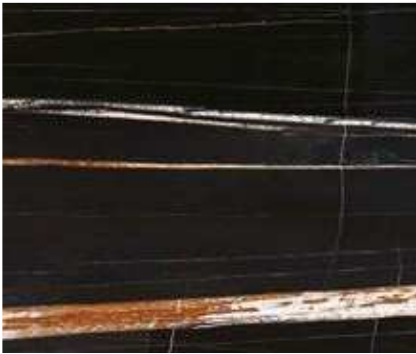

Textures My-Glass

Blade