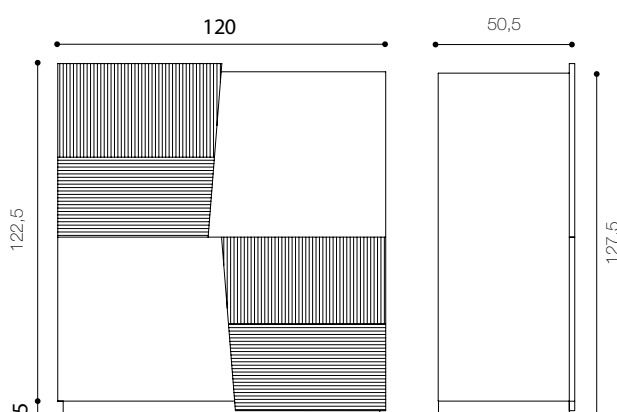

Dispense Zero.16

Zero.16 Cupboards

815 SO100H20

Dispensa in rovere con 4 ante battenti.
Cupboard in oak with 4 hinged doors.

L 120 H 142,5 P 50
0,92 m³ - 100 kg

Piedini di serie / *Standard feet* H 20

815 PM001

Pomello aggiuntivo
Pomello aggiuntivo

815 SO100Z

Dispensa in rovere con 4 ante battenti.
Cupboard in oak with 4 hinged doors.

L 120 H 127,5 P 50
0,95 m³ - 102 kg

Zoccolo / *Base* H 5

Finiture laccate

Lacquered finishes