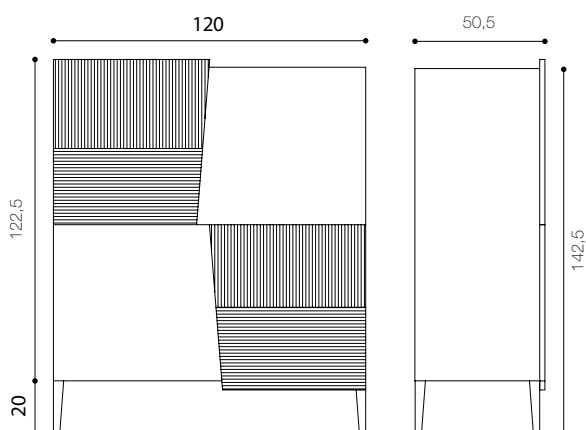

Dispense Zero.16

Zero.16 Cupboards

815 SO100H20

Dispensa in rovere con 4 ante battenti.
Cupboard in oak with 4 hinged doors.

L 120 H 142,5 P 50
0,92 m³ - 100 kg

Piedini di serie / *Standard feet* H 20

815 PM001

Pomello aggiuntivo
Pomello aggiuntivo

815 SO100Z

Dispensa in rovere con 4 ante battenti.
Cupboard in oak with 4 hinged doors.

L 120 H 127,5 P 50
0,95 m³ - 102 kg

Zoccolo / *Base* H 5

Finiture laccate

Lacquered finishes