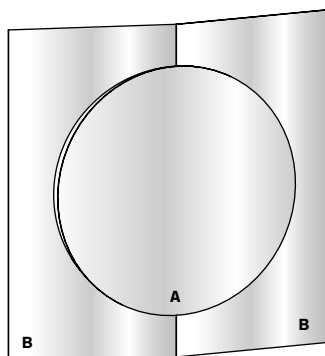

	I E D F	dimensioni dimension abmessungen dimension	spessore thickness stärke épaisseur	volume volume volumen volume	carico ammesso admitted load tragfähigkeit charge admise	peso weight gewicht poids	prezzo price preis prix
		cm	mm	m3	kg	kg	euro

<b>Central</b>  design F. Forcellini 2019/2020	160 x 16 x h 160	4	1,08			105	
	200 x 18 x h 200	4	1,35			131	

- Specchio / Mirror / Spiegel / Miroir
- Specchio fumè / Smoked mirror / Rauchglasspiegel / miroir fumé
- Specchio bronzo / Bronze mirror / Bronze Spiegel / Miroir bronze
- Specchio oro / Gold mirror / Gold Spiegel / miroir or

- Specchio da parete formato da due pannelli esterni leggermente inclinati e da uno rotondo centrale. Disponibile in specchio, specchio fumè, bronzo o oro. Si possono avere i pannelli con due finiture di specchio differenti. La struttura è sempre nera.
- Wall mirror made of two slightly tilted external panels and a round central panel.  
Panels can be of two different finishes. Available in mirror, smoked, bronze or gold mirror. Black supporting frame.
- Wandspiegel aus zwei äußeren leicht schrägen Platten und einer runden zentralen Platte.  
Verfügbar in Spiegel, Rauchglasspiegel, Bronze oder Gold Spiegel.  
Die Platten können aus zwei verschiedenen Ausfertigungen sein. Struktur immer schwarz.
- Miroir au mur composé de deux panneaux extérieurs légèrement inclinés et un ronde central.  
Disponible en miroir, miroir fumé, bronze ou or. Panneaux peuvent être en deux finitions différents. Structure toujours noir.