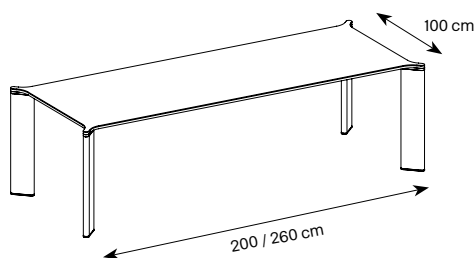

	I E D F	dimensioni dimension abmessungen dimension	spessore thickness stärke épaisseur	volume volume volumen volume	carico ammesso admitted load tragfähigkeit charge admise	peso weight gewicht poids	
		cm	mm	m3	kg	kg	

<b>Can Can ceramic</b>  design Mario Milana 2018	200 x 100 x h.75	12+5	0,34	150	124 - 154
	220 x 100 x h.75	15+5	0,37	150	136 - 166
	240 x 100 x h.75	15+5	0,40	150	148 - 178
	260 x 100 x h.75	15+5	0,43	150	160 - 190