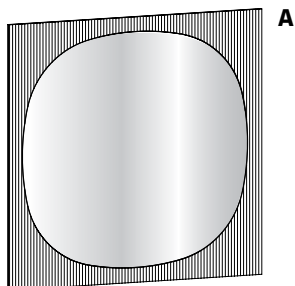

	I	dimensioni	spessore	volume	carico ammesso	peso	
	E	dimension	thickness	volume	admitted load	weight	
	D	abmessungen	stärke	volumen	tragfähigkeit	gewicht	
	F	dimension	épaisseur	volume	charge admise	poids	
		cm	mm	m3	kg	kg	

Bands angeletti ruzza design 2019	A	100 x 4 x h 100	8	0,16		47	
---	----------	-----------------	---	------	--	----	--

A

	B	90 x 4 x h 180	8	0,25		62	
--	----------	----------------	---	------	--	----	--

B

	C	110 x 4 x h 200	8	0,33		98	
--	----------	-----------------	---	------	--	----	--

C

- Specchio / Mirror / Spiegel / Miroir
- Specchio fumè / Smoked mirror / Rauchspiegel / miroir fumé
- Specchio bronzo / Bronze mirror / Bronze Spiegel / Miroir bronze
- Specchio oro / Gold mirror / Gold Spiegel / miroir or