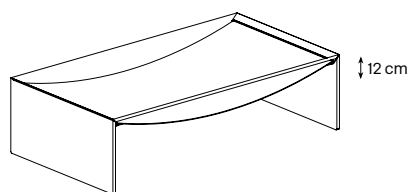

	I E D F	dimensioni dimension abmessungen dimension	spessore thickness stärke épaisseur	volume volume volumen volume	carico ammesso admitted load tragfähigkeit charge admise	peso weight gewicht poids	
		cm	mm	m3	kg	kg	

Amaca tavolino design Calvi Brambilla 2018	130 x 70 x h.35	15	0,51	40	70
	145 x 80 x h.35	15	0,65	40	80

- supporti inox + ripiano tessuto / supports in stainless steel + shelf in fabric / Halterungen aus Edelstahl + Stoffablage / supports Inox + tablette en tissu.
- supporti ottone + ripiano tessuto / supports in brass + shelf in fabric / Halterungen aus Messing + Stoffablage / supports en laiton + tablette en tissu.
- supporti rame + ripiano tessuto / supports in copper + shelf in fabric / Halterungen aus Kupfer + Stoffablage / supports en cuivre + tablette en tissu.