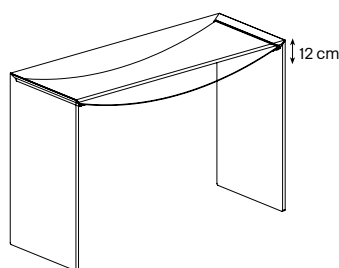

I E D F	dimensioni dimension abmessungen dimension	spessore thickness stärke épaisseur	volume volume volumen volume	carico ammesso admitted load tragfähigkeit charge admise	peso weight gewicht poids	
		cm	mm	m3	kg	kg	

Amaca console

design Calvi Brambilla 2018

120 x 45 x h.80

15

0,65

40

60

145 x 45 x h.80

15

0,80

40

75

- supporti inox + ripiano tessuto / supports in stainless steel + shelf in fabric / Halterungen aus Edelstahl + Stoffablage / supports Inox + tablette en tissu.
- ◦◦ supporti ottone + ripiano tessuto / supports in brass + shelf in fabric / Halterungen aus Messing + Stoffablage / supports en laiton + tablette en tissu.
- ◦◦◦ supporti rame + ripiano tessuto / supports in copper + shelf in fabric / Halterungen aus Kupfer + Stoffablage / supports en cuivre + tablette en tissu.

- supporti inox + ripiano cuoio naturale o testa di moro / supports in stainless steel + shelf in natural or dark leather / Halterungen aus Edelstahl + Ablage aus Naturleder oder dunklem Leder / supports inox + tablette en cuir naturel ou tête-de-maure.
- ** supporti ottone + ripiano cuoio naturale o testa di moro / supports in brass + shelf in natural or dark leather / Halterungen aus Messing + Ablage aus Naturleder oder dunklem Leder / supports en laiton + tablette en cuir naturel ou tête-de-maure.
- *** supporti rame + ripiano cuoio naturale o testa di moro / supports in copper + shelf in natural or dark leather / Halterungen aus Kupfer + Ablage aus Naturleder oder dunklem Leder / supports en cuivre + tablette en cuir naturel ou tête-de-maure.

Specificare sempre la finitura del ripiano in cuoio / always specify leather finish of shelf / immer Version des Leder angeben / spécifier toujours finition de la tablette en cuir

- Consolle con struttura in **vetro extrachiario**. Ripiano in cuoio naturale, testa di moro o tessuto. Possibilità di combinazioni con supporti ripiano in metallo inox, ottone o rame. **Articolo non disponibile su dimensioni a richiesta.**
- Console with **extra clear glass** structure. Shelf in natural or dark leather or fabric. Possible combinations of supports in stainless steel, brass or copper. **Customizations not available.**
- Konsole mit Struktur aus **extrahellem Glas**. Ablage aus Naturleder, dunklem Leder oder Stoff. Kombinationen der Halterungen aus Edelstahl, Messing oder Kupfer sind möglich. **Sondermaße nicht erhältlich.**
- Consolle avec structure en **verre extra claire**. Tablette en cuir naturel, tête-de-maure ou en tissu. Possibilité de combinaisons des supports en inox, laiton e cuivre. **Article pas disponible sur mesure.**