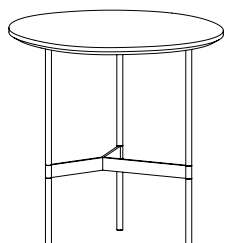

50 x 50 x h 31	16	0,059	20	11
----------------	----	-------	----	----

50 x 50 x h 41	16	0,059	20	11
----------------	----	-------	----	----

50 x 50 x h 51	16	0,059	20	11
----------------	----	-------	----	----

- top legno Siberian Ash / Siberian Ash wood top/ Holztop Siberian Ash / top bois Siberian Ash  
 top legno Eucalipto / Eucalipto wood top/ Holztop Eucalipto / top bois Eucalipto

50 x 50 x h 31	20	0,059	20	18
----------------	----	-------	----	----