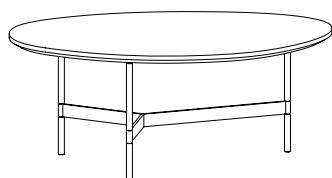

75x60 xh 21	16	0,286	30	14
-------------	----	-------	----	----

75x60 xh 31	16	0,286	30	14
-------------	----	-------	----	----

75x60 xh 41	16	0,286	30	14
-------------	----	-------	----	----

- top legno Siberian Ash / Siberian Ash wood top/ Holztop Siberian Ash / top bois Siberian Ash
- top legno Eucalipto / Eucalipto wood top/ Holztop Eucalipto / top bois Eucalipto

75x60 xh 21	20	0,286	30	30
-------------	----	-------	----	----

75x60 xh 31	20	0,286	30	30
-------------	----	-------	----	----

75x60 xh 41	20	0,286	30	30
-------------	----	-------	----	----

- ▲ top marmo Arabescato Orobico Gold / marble top Arabescato Orobico Gold  
Marmortop Arabescato Orobico Gold / top marbre Arabescato Orobico Gold
- ▲▲ top marmo Tropikal Storm / marble top Tropikal Storm  
Marmortop Tropikal Storm / top marbre Tropikal Storm
- ▲▲▲ top marmo Domus White / marble top Domus White  
Marmortop Domus White / top marbre Domus White