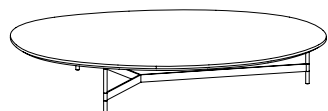

<b>After9</b> design Massimo Castagna 2020	130 x 130 x h 20	10	0,286	40	48
---	------------------	----	-------	----	----

130 x 130 x h 30	10	0,286	40	48
130 x 130 x h 40	10	0,286	40	48

- top vetro extrachiaro / extra clear glass top / Top aus extrahellem Glas / top verre extra clair
- top vetro fumè / smoked glass top / Top aus Rauchglas / top verre fumé
- top vetro bronzo / bronze glass top / Top aus Bronze Glas / top verre bronze

130 x 130 x h 21	16	0,286	40	31
130 x 130 x h 31	16	0,286	40	31
130 x 130 x h 41	16	0,286	40	31

- top legno Siberian Ash / Siberian Ash wood top/ Holztop Siberian Ash / top bois Siberian Ash
- top legno Eucalipto / Eucalipto wood top/ Holztop Eucalipto / top bois Eucalipto