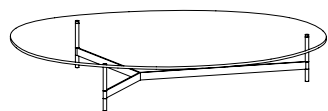

I	dimensioni	spessore	volume	carico ammesso	peso	prezzo
	E	dimension	thickness	volume	admitted load	weight	price
	D	abmessungen	stärke	volumen	tragfähigkeit	gewicht	preis
	F	dimension	épaisseur	volume	charge admise	poids	prix
		cm	mm	m3	kg	kg	euro

After9 design Massimo Castagna 2020	130 x 130 x h 20	10	0,286	40	48

130 x 130 x h 30	10	0,286	40	48
130 x 130 x h 40	10	0,286	40	48

- ☐ top vetro extrachiaro / extra clear glass top / Top aus extrahellem Glas / top verre extra clair
- ☒ top vetro fumè / smoked glass top / Top aus Rauchglas / top verre fumé
- ☐ top vetro bronzo / bronze glass top / Top aus Bronze Glas / top verre bronze