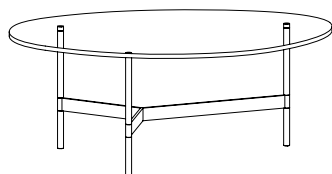

I	dimensioni	spessore	volume	carico ammesso	peso	prezzo
	E	dimension	thickness	volume	admitted load	weight	price
	D	abmessungen	stärke	volumen	tragfähigkeit	gewicht	preis
	F	dimension	épaisseur	volume	charge admise	poids	prix
		cm	mm	m3	kg	kg	euro

After9 design Massimo Castagna 2020	75x60 xh 20	10	0,077	30	20

75x60 xh 30	10	0,077	30	20

75x60 xh 40	10	0,077	30	20

- ☐ top vetro extrachiaro / extra clear glass top / Top aus extrahellem Glas / top verre extra clair
- ☒ top vetro fumè / smoked glass top / Top aus Rauchglas / top verre fumé
- ☒ top vetro bronzo / bronze glass top / Top aus Bronze Glas / top verre bronze

75x60 xh 21	16	0,286	30	14