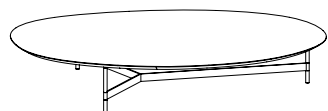

130 x 130 x h 21	16	0,286	40	31
130 x 130 x h 31	16	0,286	40	31
130 x 130 x h 41	16	0,286	40	31

- top legno Siberian Ash / Siberian Ash wood top/ Holztop Siberian Ash / top bois Siberian Ash
- ●● top legno Eucalipto / Eucalipto wood top/ Holztop Eucalipto / top bois Eucalipto