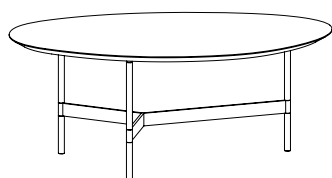

75x60 xh 31	16	0,286	30	14

75x60 xh 41	16	0,286	30	14

- top legno Siberian Ash / Siberian Ash wood top/ Holztop Siberian Ash / top bois Siberian Ash
- ●● top legno Eucalipto / Eucalipto wood top/ Holztop Eucalipto / top bois Eucalipto

75x60 xh 21	20	0,286	30	30