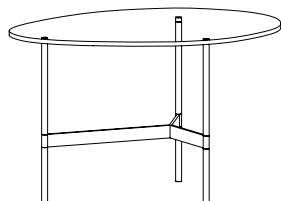

I E D F	dimensioni dimension abmessungen dimension	spessore thickness stärke épaisseur	volume volume volumen volume	carico ammesso admitted load tragfähigkeit charge admise	peso weight gewicht poids	prezzo price preis prix
		cm	mm	m3	kg	kg	euro

After9

design Massimo Castagna 2020

65 x 45 x h 30

10

0,064

20

15

65 x 45 x h 40

10

0,064

20

15

65 x 45 x h 50

10

0,064

20

15

1. ☐ top vetro extrachiaro / extra clear glass top / Top aus extrahellem Glas / top verre extra clair
   ☒ top vetro fumè / smoked glass top / Top aus Rauchglas / top verre fumé
   ☒ top vetro bronzo / bronze glass top / Top aus Bronze Glas / top verre bronze

65 x 45 x h 31

16

0,064

20

12