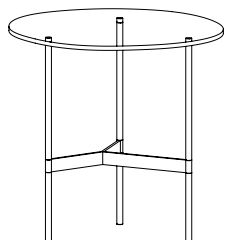

	I E D F	dimensioni dimension abmessungen dimension	spessore thickness stärke épaisseur	volume volume volumen volume	carico ammesso admitted load tragfähigkeit charge admise	peso weight gewicht poids	prezzo price preis prix
		cm	mm	m3	kg	kg	euro

## After9

design Massimo Castagna 2020

50 x 50 x h 30	10	0,059	20	13
----------------	----	-------	----	----

50 x 50 x h 40	10	0,059	20	13
----------------	----	-------	----	----

50 x 50 x h 50	10	0,059	20	13
----------------	----	-------	----	----

50 x 50 x h 31	16	0,059	20	11
----------------	----	-------	----	----

50 x 50 x h 41	16	0,059	20	11
----------------	----	-------	----	----

50 x 50 x h 51	16	0,059	20	11
----------------	----	-------	----	----

- top legno Siberian Ash / Siberian Ash wood top/ Holztop Siberian Ash / top bois Siberian Ash  
 top legno Eucalipto / Eucalipto wood top/ Holztop Eucalipto / top bois Eucalipto

50 x 50 x h 31	20	0,059	20	18
----------------	----	-------	----	----