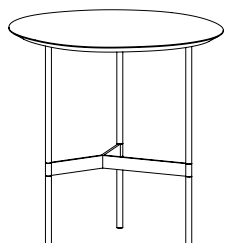

## After9

design Massimo Castagna 2020

50 x 50 x h 30	10	0,059	20	13
----------------	----	-------	----	----

50 x 50 x h 40	10	0,059	20	13
----------------	----	-------	----	----

50 x 50 x h 50	10	0,059	20	13
----------------	----	-------	----	----

50 x 50 x h 31	16	0,059	20	11
----------------	----	-------	----	----

50 x 50 x h 41	16	0,059	20	11
----------------	----	-------	----	----

50 x 50 x h 51	16	0,059	20	11
----------------	----	-------	----	----