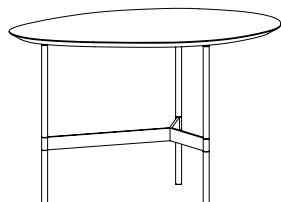

65 x 45 x h 41

16

0,064

20

12

65 x 45 x h 51

16

0,064

20

12

1. ☒ top legno Siberian Ash / Siberian Ash wood top/ Holztop Siberian Ash / top bois Siberian Ash
   ☒ top legno Eucalipto / Eucalipto wood top/ Holztop Eucalipto / top bois Eucalipto