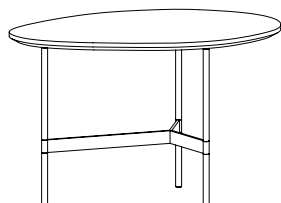

20

12

65 x 45 x h 51

16

0,064

20

12

- top legno Siberian Ash / Siberian Ash wood top/ Holztop Siberian Ash / top bois Siberian Ash  
 top legno Eucalipto / Eucalipto wood top/ Holztop Eucalipto / top bois Eucalipto