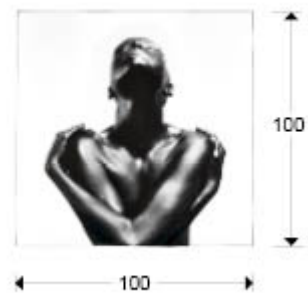

Ébano

978245

Stampe e Fotografie

Fotografia stampata su vetro. Si fornisce con guarnizioni metalliche per collocazione a parete.

INFORMAZIONI GENERALI

Catalogo: M41 Mobiliario y Decoración
Pagina: 25
Codice EAN: 8435435318390
Tipo: Stampe e Fotografie
Collezione: Ébano

DIMENSIONI

Dimensioni: ↔ 100,0 ↓ 100,0 ↘ 0,4 cm
Peso: 10,0 Kg

DIMENSIONI CON IMBALLAGGIO

Peso: 12,5 Kg
Volume: 0,0590m³
Dimensioni: ↔ 109,0 ↓ 109,0 ↘ 5,0 cm

INFORMAZIONI AGGIUNTIVE

Materiale: Bright glass
Rifinitura: Printed photography