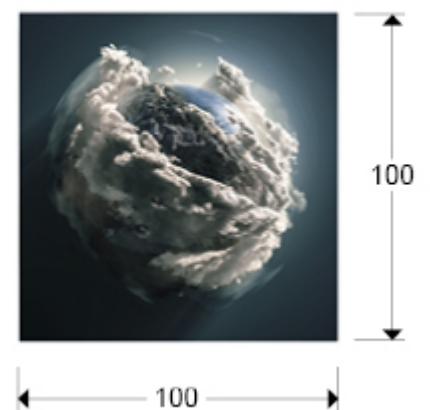

Madre Tierra

948135

Prodotto consigliato

Stampe e Fotografie

Fotografia stampata su vetro temperato. Si fornisce con guarnizioni metalliche per installazione a parete.

INFORMAZIONI GENERALI

Catalogo: M41 Mobiliario y Decoración
Pagina: 29
Codice EAN: 8435435331283
Tipo: Stampe e Fotografie
Collezione: Madre Tierra

DIMENSIONI

Dimensioni: ↔ 100,0 ↓ 100,0 ↗ 0,4 cm
Peso: 10,0 Kg

DIMENSIONI CON IMBALLAGGIO

Peso: 12,5 Kg
Volume: 0,0590m³
Dimensioni: ↔ 109,0 ↓ 109,0 ↗ 5,0 cm

INFORMAZIONI AGGIUNTIVE

Materiale: Bright glass
Rifinitura: Printed photo