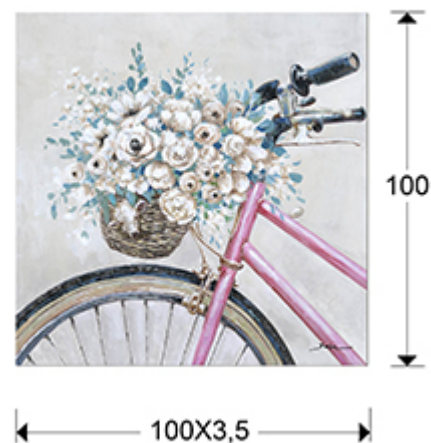

Provenza

912064

Quadri

·Provenza· Pittura acrilica su tela nuda.

INFORMAZIONI GENERALI

Catalogo: M34 Mobiliario y Decoración
Pagina: 166
Codice EAN: 8435435326265
Tipo: Quadri
Collezione: Provenza

DIMENSIONI

Dimensioni: ↔ 100,0 ↓ 100,0 ↘ 3,5 cm
Peso: 2,3 Kg

DIMENSIONI CON IMBALLAGGIO

Peso: 4,0 Kg
Volume: 0,0670m³
Dimensioni: ↔ 105,0 ↓ 106,0 ↘ 6,0 cm

INFORMAZIONI AGGIUNTIVE

Materiale:Acrylic paint on canvas