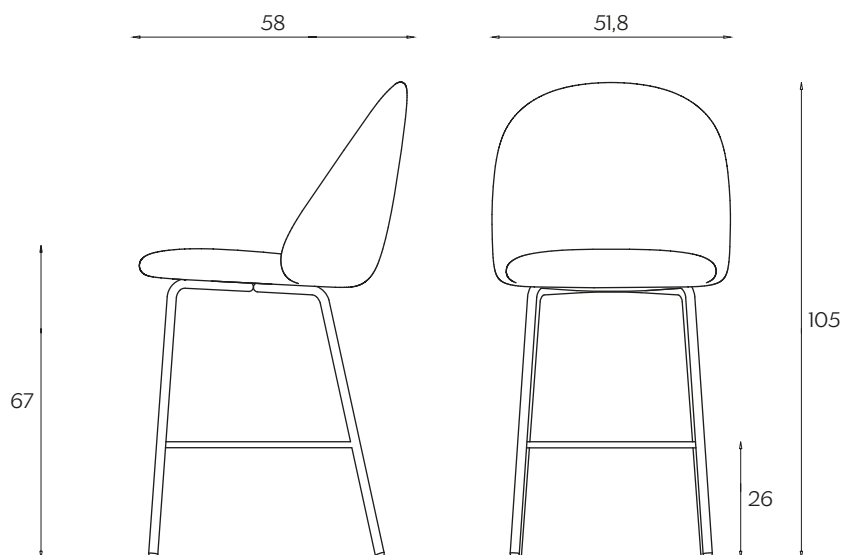

## DIMENSIONI | DIMENSIONS

lunghezza | width: 51,8 cm

larghezza | depth: 58 cm

altezza | height: 105 cm

altezza del sedile | seat height: 67 cm