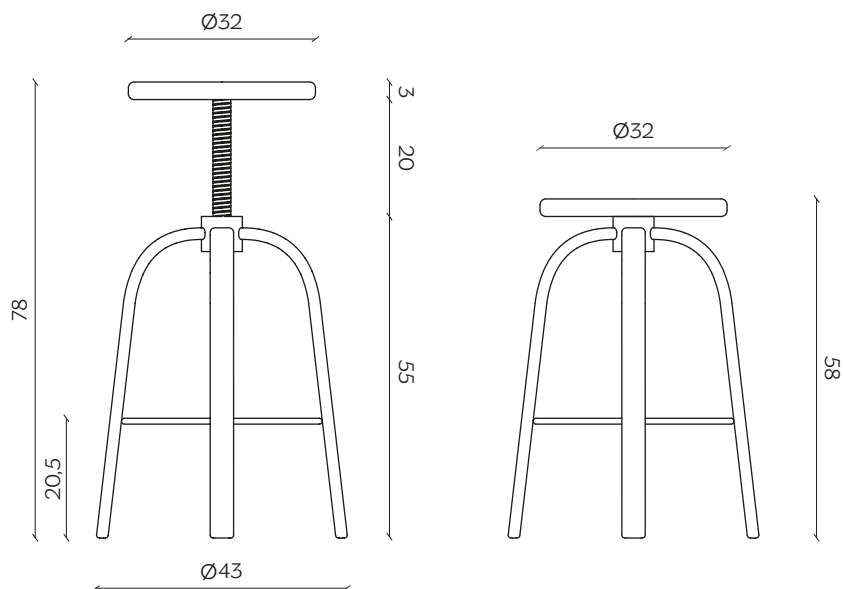

FERROVITOS

by Paolo Cappello

Ispirato dagli sgabelli utilizzati in passato nelle scuole italiane, è un oggetto essenziale, che sa riconoscere quando apparire sobrio e quando scatenarsi, macchiando con il colore la struttura.

Drawing its inspiration from the stools used in the past in Italian schools, this essential item knows when to appear discreet and when to dare a brightly coloured frame.

DIMENSIONI | DIMENSIONS

lunghezza | width: 43 cm
larghezza | depth: 43 cm
altezza | height: 58 - 78 cm
altezza del sedile | seat height: 58 - 78 cm