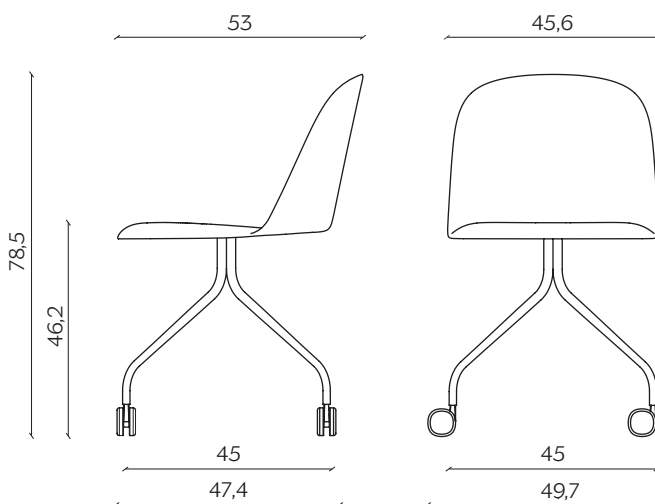

### BASIC | BASIC

lunghezza | width: 55 cm

larghezza | depth: 54 cm

altezza | height: 79 cm

altezza del sedile | seat height: 46,7 cm

impilabilità | stackability: sì (X4) | yes (X4)

### GAMBE IN LEGNO | WOODEN LEGS

lunghezza | width: 46 cm

larghezza | depth: 54 cm

altezza | height: 79 cm

altezza del sedile | seat height: 46,7 cm

### SLITTA | SLED BASE

lunghezza | width: 54 cm

larghezza | depth: 53 cm

altezza | height: 79

altezza del sedile | seat height: 46,2 cm

impilabilità | stackability: sì (X4) | yes (X4)

### UFFICIO | OFFICE

lunghezza | width: 45,6 cm

larghezza | depth: 53 cm

altezza | height: 78,5

altezza del sedile | seat height: 46,2