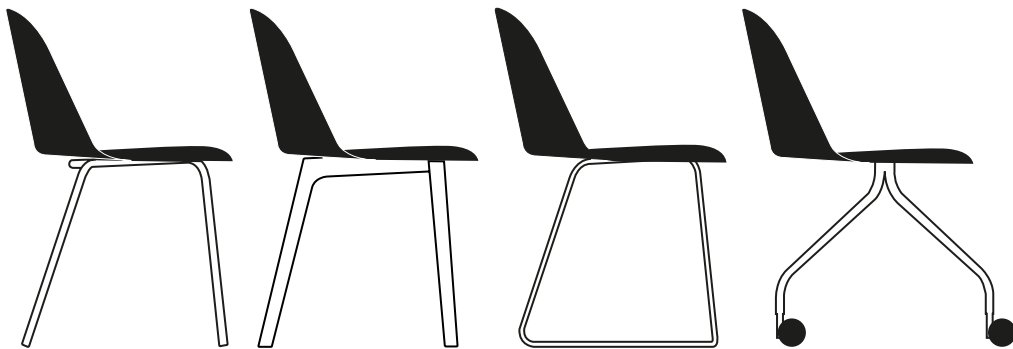

# MARIOLINA

by e-ggs

Mariolina è nata esplorando il mondo del polipropilene e i suoi nuovi sviluppi, abbinandosi delicatamente ad una estetica essenziale. La scocca è così semplice che puoi disegnarla senza staccare la penna dal foglio, bilanciando uno stile curato e attento al presente con la volontà di uscire dalle mode. Mariolina è la risposta alla necessità di un prodotto eclettico, realizzato con un metodo produttivo contemporaneo e adatto alla vita di tutti i giorni.

Mariolina came from an exploration into the world of polypropylene and its new developments, combining it with a delicate, honest aesthetic. The body is so simple that it can be drawn without the pen leaving the paper, balancing a careful style, attentive to the present, with the desire to break free of fashion.

### BASIC | BASIC

lunghezza | width: 55 cm

larghezza | depth: 54 cm

altezza | height: 79 cm

altezza del sedile | seat height: 46,7 cm

impilabilità | stackability: sì (X4) | yes (X4)