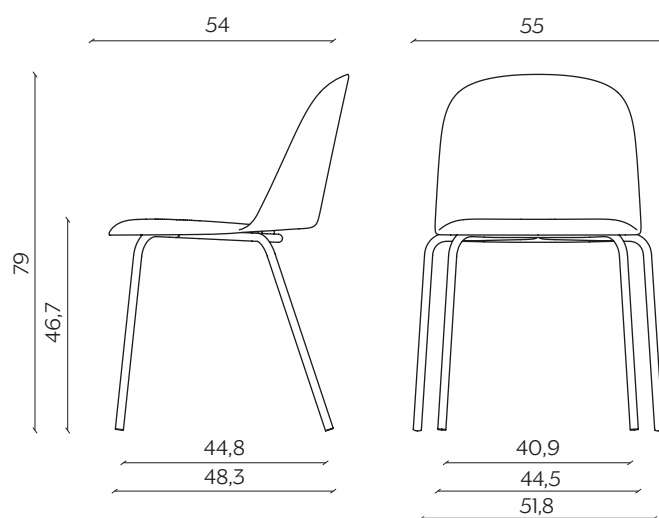

## DIMENSIONI | DIMENSIONS

### BASIC | BASIC

lunghezza | width: 55 cm

larghezza | depth: 54 cm

altezza | height: 79 cm

altezza del sedile | seat height: 46,7 cm

impilabilità | stackability: sì (X4) | yes (X4)

### GAMBE IN LEGNO | WOODEN LEGS

lunghezza | width: 46 cm

larghezza | depth: 54 cm

altezza | height: 79 cm

altezza del sedile | seat height: 46,7 cm

### SLITTA | SLED BASE

lunghezza | width: 54 cm

larghezza | depth: 53 cm

altezza | height: 79

altezza del sedile | seat height: 46,2 cm

impilabilità | stackability: sì (X4) | yes (X4)