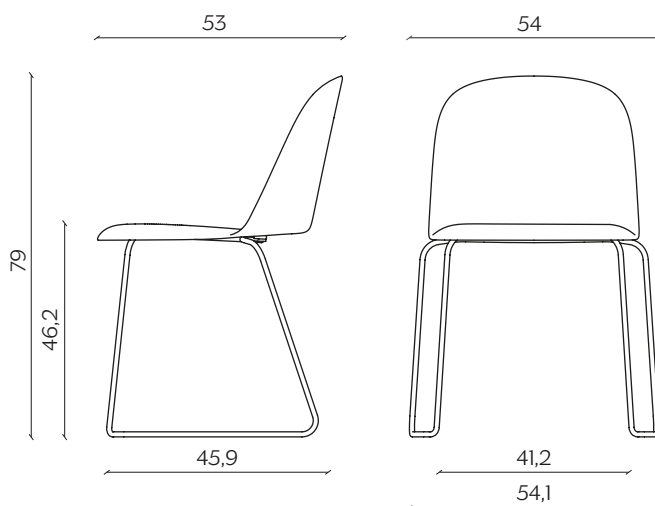

### BASIC | BASIC

lunghezza | width: 55 cm

larghezza | depth: 54 cm

altezza | height: 79 cm

altezza del sedile | seat height: 46,7 cm

impilabilità | stackability: sì (X4) | yes (X4)

### GAMBE IN LEGNO | WOODEN LEGS

lunghezza | width: 46 cm

larghezza | depth: 54 cm

altezza | height: 79 cm

altezza del sedile | seat height: 46,7 cm

### SLITTA | SLED BASE

lunghezza | width: 54 cm

larghezza | depth: 53 cm

altezza | height: 79

altezza del sedile | seat height: 46,2 cm

impilabilità | stackability: sì (X4) | yes (X4)

### UFFICIO | OFFICE

lunghezza | width: 45,6 cm

larghezza | depth: 53 cm

altezza | height: 78,5

altezza del sedile | seat height: 46,2