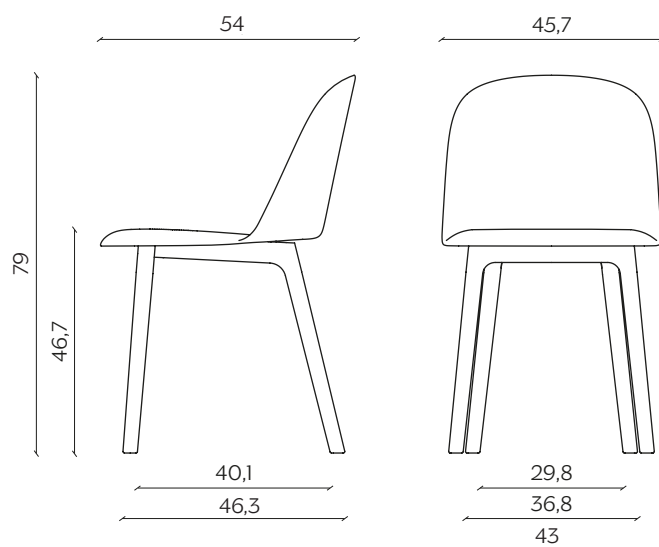

## DIMENSIONI | DIMENSIONS

### BASIC | BASIC

lunghezza | width: 55 cm

larghezza | depth: 54 cm

altezza | height: 79 cm

altezza del sedile | seat height: 46,7 cm

impilabilità | stackability: sì (X4) | yes (X4)

### GAMBE IN LEGNO | WOODEN LEGS

lunghezza | width: 46 cm

larghezza | depth: 54 cm

altezza | height: 79 cm

altezza del sedile | seat height: 46,7 cm

### UFFICIO | OFFICE

lunghezza | width: 45,6 cm

larghezza | depth: 53 cm

altezza | height: 78,5

altezza del sedile | seat height: 46,2