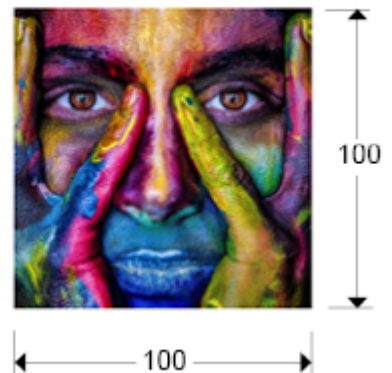

Colores

880138

Prodotto consigliato

Stampe e Fotografie

Fotografia stampata su vetro temperato. Si fornisce con guarnizioni metalliche per collocazione a parete.

INFORMAZIONI GENERALI

Catalogo: M41 Mobiliario y Decoración
Pagina: 19
Codice EAN: 8435435328207
Tipo: Stampe e Fotografie
Collezione: Colores

DIMENSIONI

Dimensioni: ↔ 100,0 ↓ 100,0 ↗ 0,4 cm
Peso: 10,0 Kg

DIMENSIONI CON IMBALLAGGIO

Peso: 12,6 Kg
Volume: 0,0590m³
Dimensioni: ↔ 109,0 ↓ 109,0 ↗ 5,0 cm

INFORMAZIONI AGGIUNTIVE

Materiale: Glossy glass
Rifinitura: Printed photo