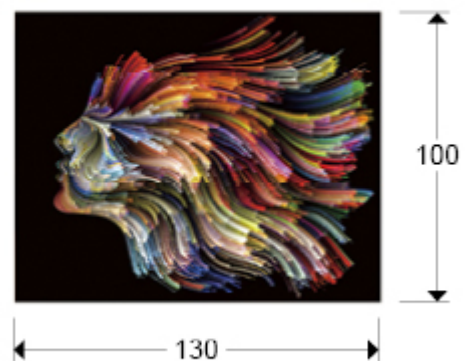

Polycromy

797603

Prodotto consigliato

Stampe e Fotografie

Fotografia stampata su vetro temperato. Si fornisce con guarnizioni metalliche per installazione a parete.

INFORMAZIONI GENERALI

Catalogo: M41 Mobiliario y Decoración
Pagina: 16
Codice EAN: 8435435331245
Tipo: Stampe e Fotografie
Collezione: Polycromy

DIMENSIONI

Dimensioni: ↔ 130,0 ↓ 100,0 ↗ 0,4 cm
Peso: 13,0 Kg

DIMENSIONI CON IMBALLAGGIO

Peso: 16,0 Kg
Volume: 0,0760m³
Dimensioni: ↔ 139,0 ↓ 109,0 ↗ 5,0 cm

INFORMAZIONI AGGIUNTIVE

Materiale: Bright glass
Rifinitura: Printed photo