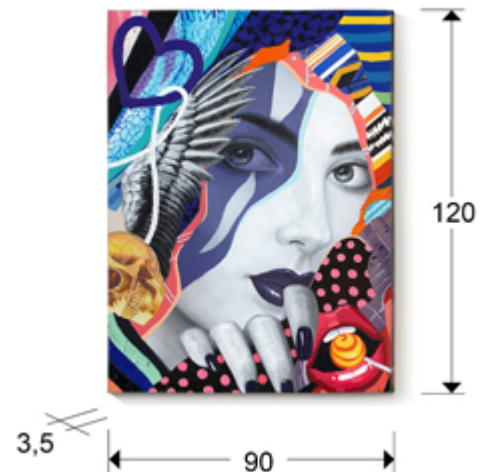

Pop Art

788243

Quadri

·Pop Art· Pittura acrilica su tela nuda.

INFORMAZIONI GENERALI

Catalogo: M37 Mobiliario y Decoración
Pagina: 46
Codice EAN: 8435435330774
Tipo: Quadri
Collezione: Pop Art

DIMENSIONI

Dimensioni: ↔ 90,0 ↓ 120,0 ↗ 3,5 cm
Peso: 2,3 Kg

DIMENSIONI CON IMBALLAGGIO

Peso: 4,1 Kg
Volume: 0,0730m³
Dimensioni: ↔ 96,0 ↓ 126,0 ↗ 6,0 cm