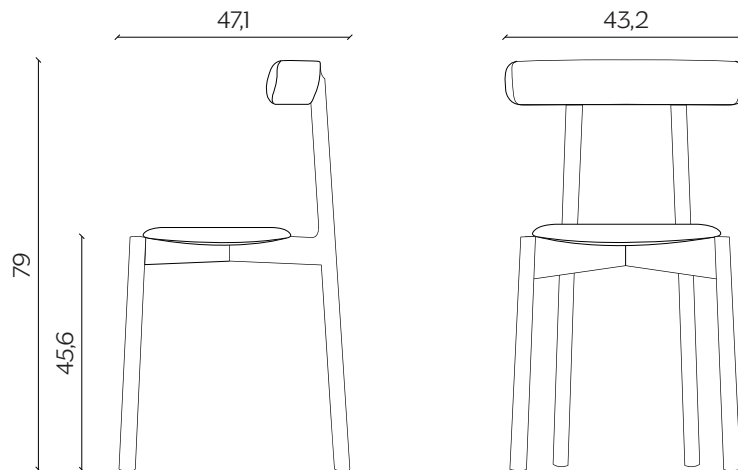

BICE

by e-ggs

Bice è una sedia snella e a tratti insolita. Nel suo design essenziale spicca uno schienale a sventola, elemento capace di equilibrare e caratterizzare la sua struttura.

Bice is a slim and sometimes unusual chair. Its essential design is juxtaposed by its flap-ears backrest, which balances and characterises its structure.

DIMENSIONI | DIMENSIONS

lunghezza | width: 47,1 cm

larghezza | width: 43,2 cm

altezza | width: 79 cm

altezza del sedile | seat height: 45,6 cm

AMBIENTE | ENVIRONMENT

interno | indoor

DOWNLOAD | DONWLOADS