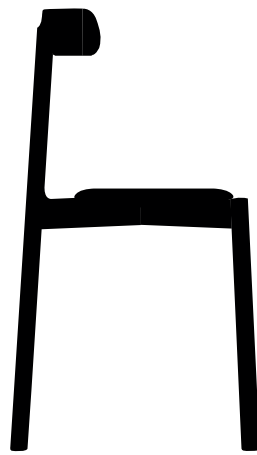

BICE

by e-ggs

Bice è una sedia snella e a tratti insolita. Nel suo design essenziale spicca uno schienale a sventola, elemento capace di equilibrare e caratterizzare la sua struttura.

Bice is a slim and sometimes unusual chair. Its essential design is juxtaposed by its flap-ears backrest, which balances and characterises its structure.

DIMENSIONI | DIMENSIONS

lunghezza | width: 47,1 cm

larghezza | width: 43,2 cm

altezza | width: 79 cm

altezza del sedile | seat height: 45,6 cm

AMBIENTE | ENVIRONMENT

interno | indoor

DOWNLOAD | DONWLOADS