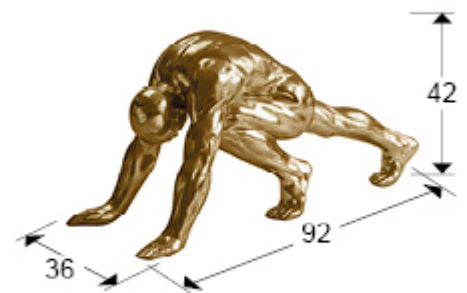

Asana

767064

Figure decorative

Figura umana di grandi dimensioni in poliresina, rifinita in LAMINA D'ORO.

INFORMAZIONI GENERALI

Catalogo: M41 Mobiliario y Decoración
Pagina: 129
Codice EAN: 8435435332785
Tipo: Figure decorative
Collezione: Asana

DIMENSIONI

Dimensioni: ↔ 92,0 ↓ 42,0 ↗ 36,0 cm
Peso: 7,8 Kg

DIMENSIONI CON IMBALLAGGIO

Peso: 11,7 Kg
Volume: 0,3850m³
Dimensioni: ↔ 109,0 ↓ 62,0 ↗ 57,0 cm

INFORMAZIONI AGGIUNTIVE

Materiale: Polyresin
Rifinitura: GOLD LEAF