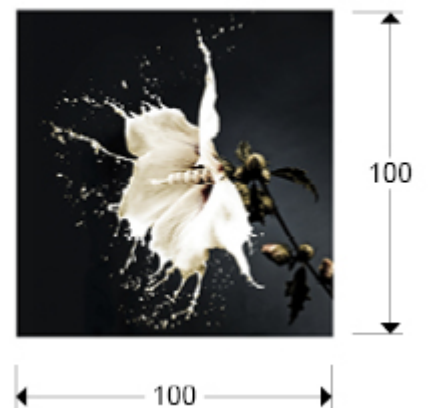

Splash

719360

Prodotto consigliato

Stampe e Fotografie

Fotografia stampata su vetro temperato. Si fornisce con
guarnizioni metalliche per collocazione a parete.

INFORMAZIONI GENERALI

Catalogo: M41 Mobiliario y Decoración
Pagina: 28
Codice EAN: 8435435331221
Tipo: Stampe e Fotografie
Collezione: Splash

DIMENSIONI

Dimensioni: ↔ 100,0 ↓ 100,0 ↗ 0,4 cm
Peso: 10,0 Kg

DIMENSIONI CON IMBALLAGGIO

Peso: 12,5 Kg
Volume: 0,0590m³
Dimensioni: ↔ 109,0 ↓ 109,0 ↗ 5,0 cm

INFORMAZIONI AGGIUNTIVE

Materiale: Bright glass
Rifinitura: Printed photo