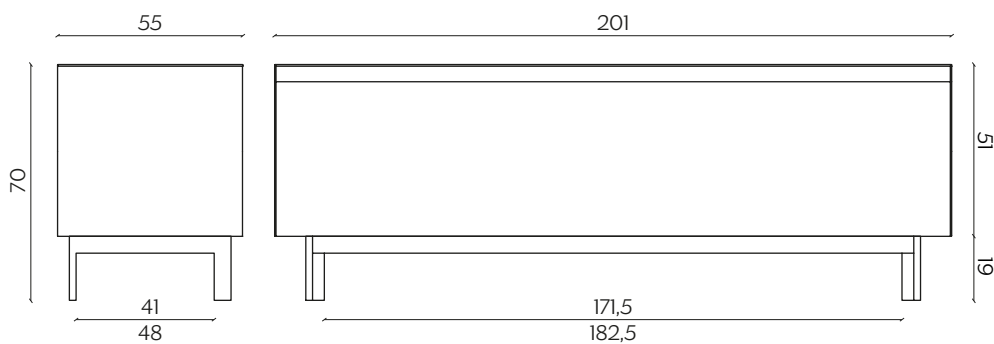

# VITRUM

by Andrea Lucatello

Vitrum è un ingrediente essenziale e discreto del living.  
La struttura è rivestita in vetro o ceramica, mentre un'unica  
anta mette in risalto le potenzialità del legno.

Vitrum is an essential, discreet addition to the living room. The frame  
is covered in glass or ceramic, while a single door emphasises  
the potential of wood.

## DIMENSIONI | DIMENSIONS

lunghezza | width: 201 cm

larghezza | depth: 55 cm

altezza | height: 70 cm