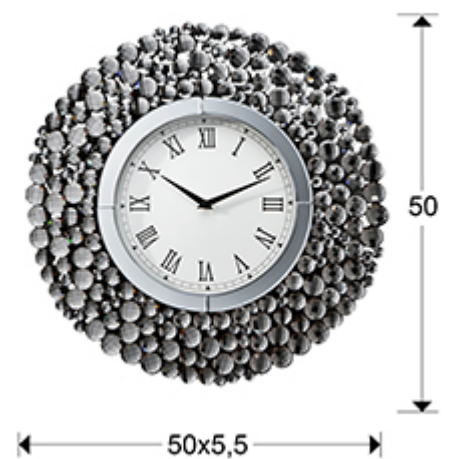

Verona

675406

Orologi

Orologio da parete. Cornice formata da piccoli specchi circolari e bisellati di varie dimensioni. Si fornisce senza pile.

INFORMAZIONI GENERALI

Catalogo: M41 Mobiliario y Decoración
Pagina: 125
Codice EAN: 8435435317652
Tipo: Orologi
Collezione: Verona

DIMENSIONI

Dimensioni: \varnothing 50,0 \times 5,5 cm
Peso: 4,0 Kg

DIMENSIONI CON IMBALLAGGIO

Peso: 5,0 Kg
Volume: 0,0400m³
Dimensioni: \leftrightarrow 58,0 \updownarrow 58,0 \times 12,0 cm