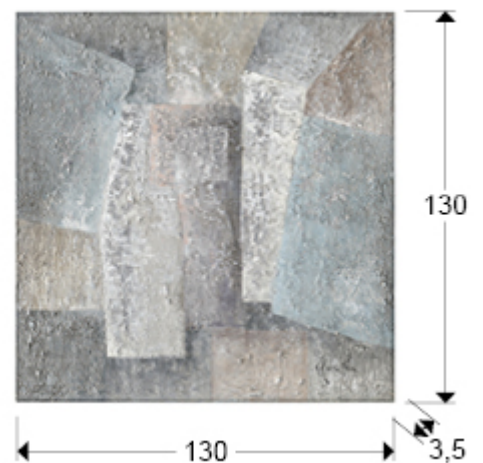

Planos

567312

Quadri

·PLANOS· Pittura acrilica con parti in lamina D'ARGENTO, su tela nuda.

INFORMAZIONI GENERALI

Catalogo: M41 Mobiliario y Decoración
Pagina: 37
Codice EAN: 8435435331580
Tipo: Quadri
Collezione: Planos

DIMENSIONI

Dimensioni: ↔ 130,0 ↓ 130,0 ↗ 3,5 cm
Peso: 4,0 Kg

DIMENSIONI CON IMBALLAGGIO

Peso: 6,6 Kg
Volume: 0,1110m³
Dimensioni: ↔ 136,0 ↓ 136,0 ↗ 6,0 cm

INFORMAZIONI AGGIUNTIVE

Materiale: Acrylic painting on canvas