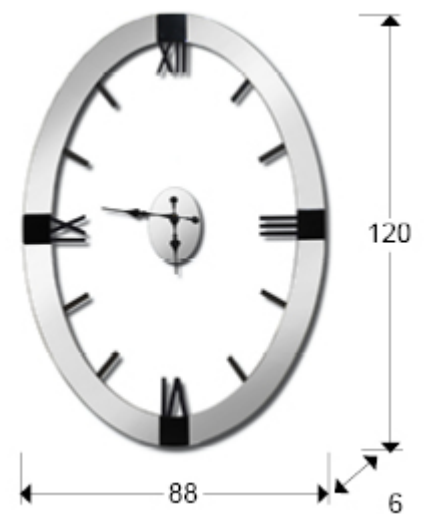

## Times e Kairos

564397

Orologi

Orologio ovale da parete senza quadrante e con il meccanismo centrale indipendente. Cornice a specchi bisellati, numeri delle ore di metacrilato e particolari decorativi in legno in nero. Non si forniscono le pile. Larghezza cornice 6 cm.

### INFORMAZIONI GENERALI

Catalogo: M41 Mobiliario y Decoración  
Pagina: 123  
Codice EAN: 8435435332495  
Tipo: Orologi  
Collezione: Times e Kairos

### DIMENSIONI

Dimensioni: ↔ 85,0 ↓ 120,0 ↗ 6,0 cm  
Peso: 11,2 Kg

### DIMENSIONI CON IMBALLAGGIO

Peso: 14,7 Kg  
Volume: 0,1890m<sup>3</sup>  
Dimensioni: ↔ 131,5 ↓ 96,0 ↗ 15,0 cm

---