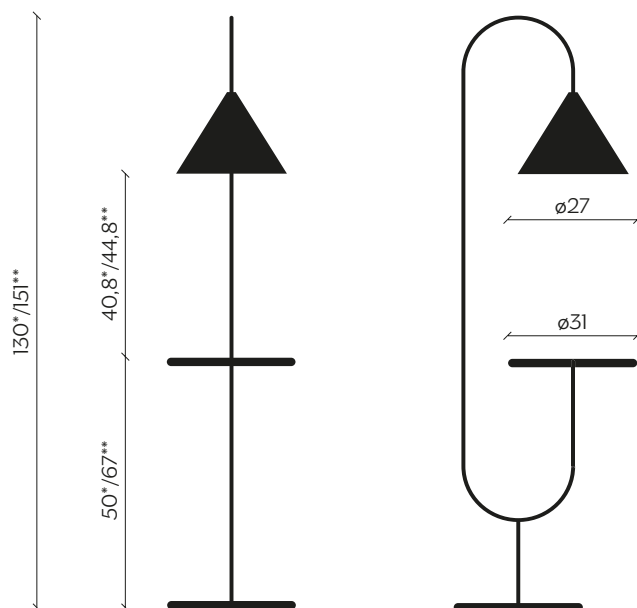

OZZ

by Paolo Cappello with Simone Sabatti

Ozz funziona in molti modi. Da una forma che ricorda un diapason, si sviluppano due elementi, una lampada e un vassoio porta oggetti, che si guardano e dialogano con un ritmo ben definito: il ritmo della luce. Se da spenta Ozz funziona come tavolino, da accesa crea uno spazio accogliente, dove la luce si stringe attorno al piano, entrando nell'intimità della casa.

Ozz dà il La ai tuoi racconti domestici.

Ozz works in many ways. Two elements, a lamp and a small trinkets tray, supported by a shape reminiscent of a tuning fork, face each other and seem to dialogue in a well-defined rhythm, the rhythm of light. When Ozz is switched off, it serves as a small coffee table; when the lamp is on, it creates a warm, welcoming space where light seems to gather around the top, creating a homely intimacy. Ozz strikes a cheerful note in your home's narratives.

DIMENSIONI | DIMENSIONS

*lunghezza | width: 42,9 cm
larghezza | depth: 31 cm
altezza | height: 130 cm

**lunghezza | width: 42,9 cm
larghezza | depth: 31 cm
altezza | height: 151 cm

AMBIENTE | ENVIRONMENT

interno | indoor

DETTAGLI TECNICI | TECHNICAL DETAILS

lunghezza cavo | cable length: 1,80 m
lampadina | lightbulb: E27, max 60W

DOWNLOAD | DOWNLOADS

la guida Cura e Manutenzione è disponibile su miniforms.com
Care and Maintenance guide is available at miniforms.com