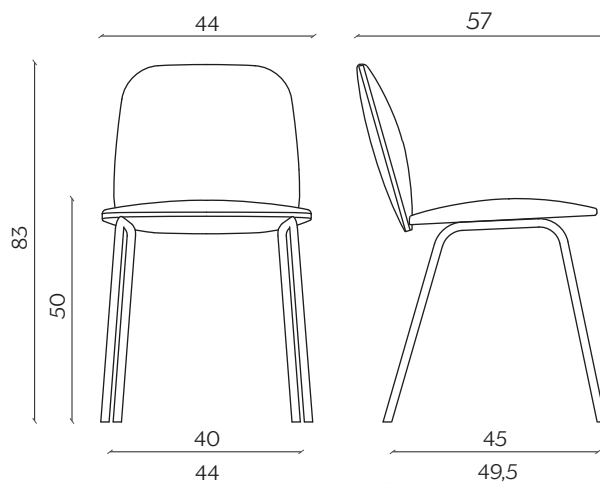

# LEDA

by Francesco Beghetto

Leda è nata per dare una forma istituzionale al comfort. L'abbiamo pensata con una silhouette morbida e pulita, per proporre una seduta che sappia dare il giusto valore a spazi privati e pubblici, dall'home office alla sala conferenze.

## DIMENSIONI | DIMENSIONS

lunghezza | width: 53 cm  
larghezza | depth: 57  
altezza | height: 83 cm  
altezza del sedile | seat height: 50 cm

lunghezza | width: 44 cm  
larghezza | depth: 57  
altezza | height: 83 cm  
altezza del sedile | seat height: 50 cm