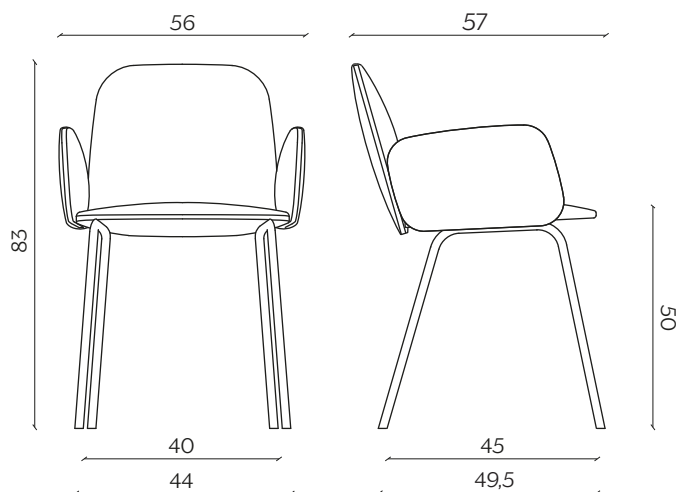

# LEDA

by Francesco Beghetto

Leda è nata per dare una forma istituzionale al comfort. L'abbiamo pensata con una silhouette morbida e pulita, per proporre una seduta che sappia dare il giusto valore a spazi privati e pubblici, dall'home office alla sala conferenze.

## DIMENSIONI | DIMENSIONS

lunghezza | width: 53 cm  
larghezza | depth: 57  
altezza | height: 83 cm  
altezza del sedile | seat height: 50 cm

lunghezza | width: 44 cm  
larghezza | depth: 57  
altezza | height: 83 cm  
altezza del sedile | seat height: 50 cm